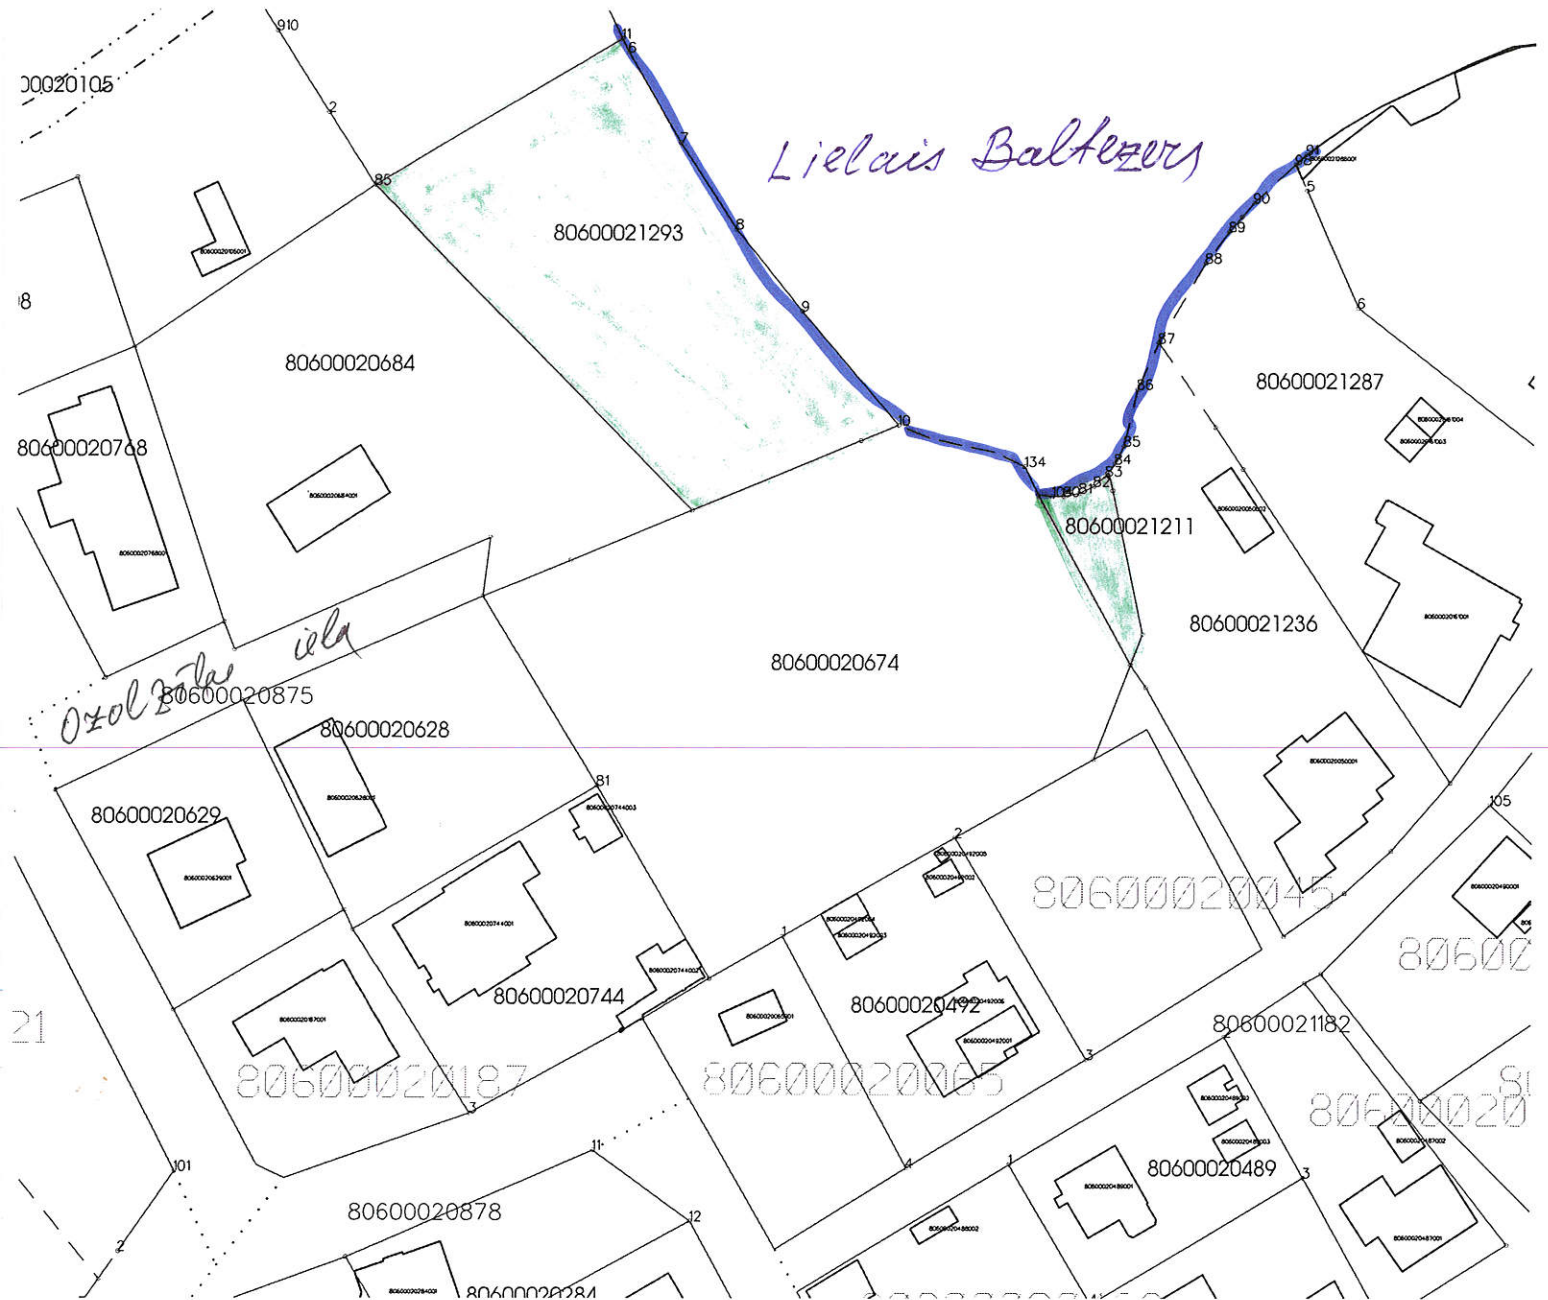

1 cm = 9,23 m

Ropažu novada domes 2021.gada 10.novembra sēdes lēmumam.
Izkopējums no Garkalnes pagasta kadastra kartes.
Zemes vienību kadastra apzīmējumi: 8060-002-1293, 8060-002-1211.

Pielikums

Garkalnes pagasta
zemes ierīkotāja
Rūta Šmite

26.10.2021.