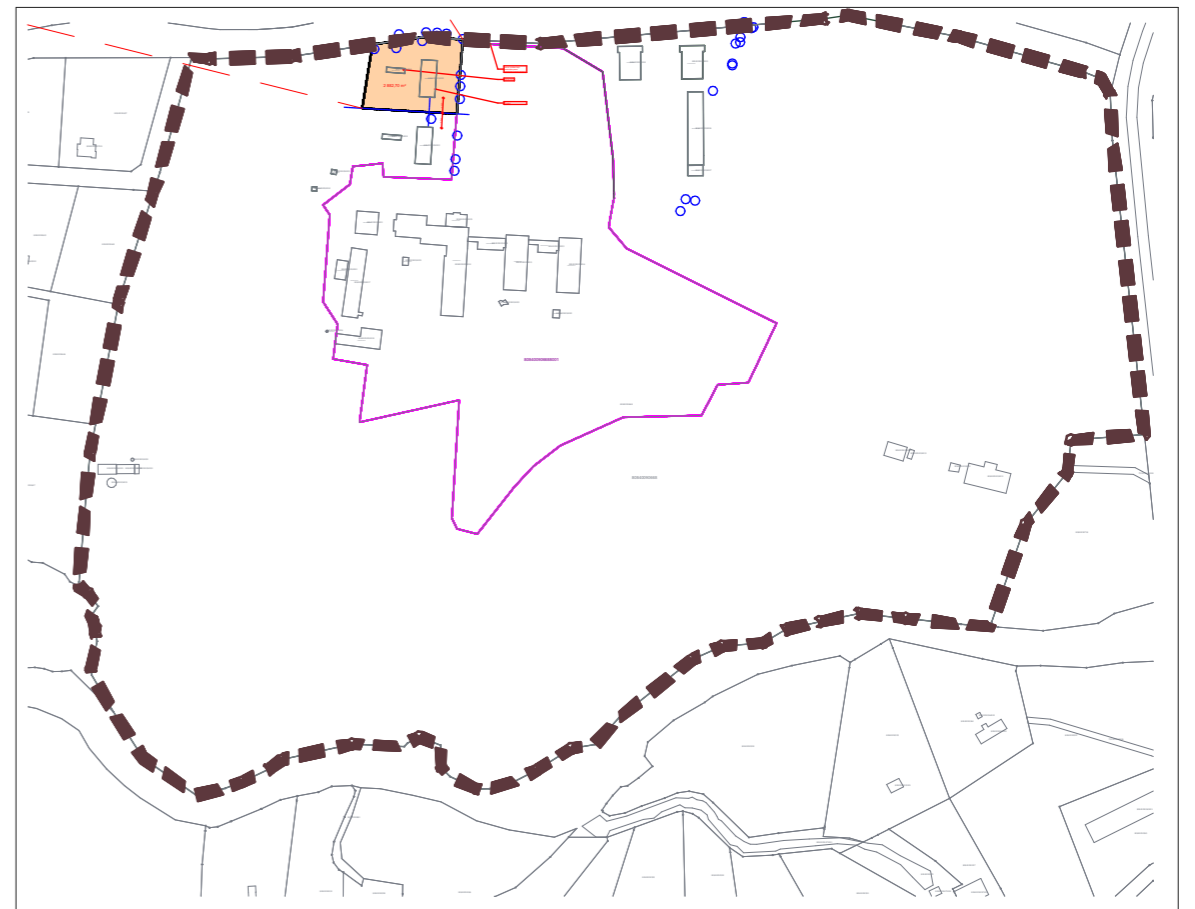

Nekustamam īpašumam "Žubītes", Ropaži, Ropažu pag., Ropažu nov.
kad.apzīm. 80840090254001, 80840090254002
funkcionāli nepieciešamās zemes shēma

Funkcionālās zemes daļas izvietojums kopējā nekustamā īpašumā
ar kadastra apzīmējumu 8084 009 0668

formāts A3, mērogs 1:500

mērogs 1:5000