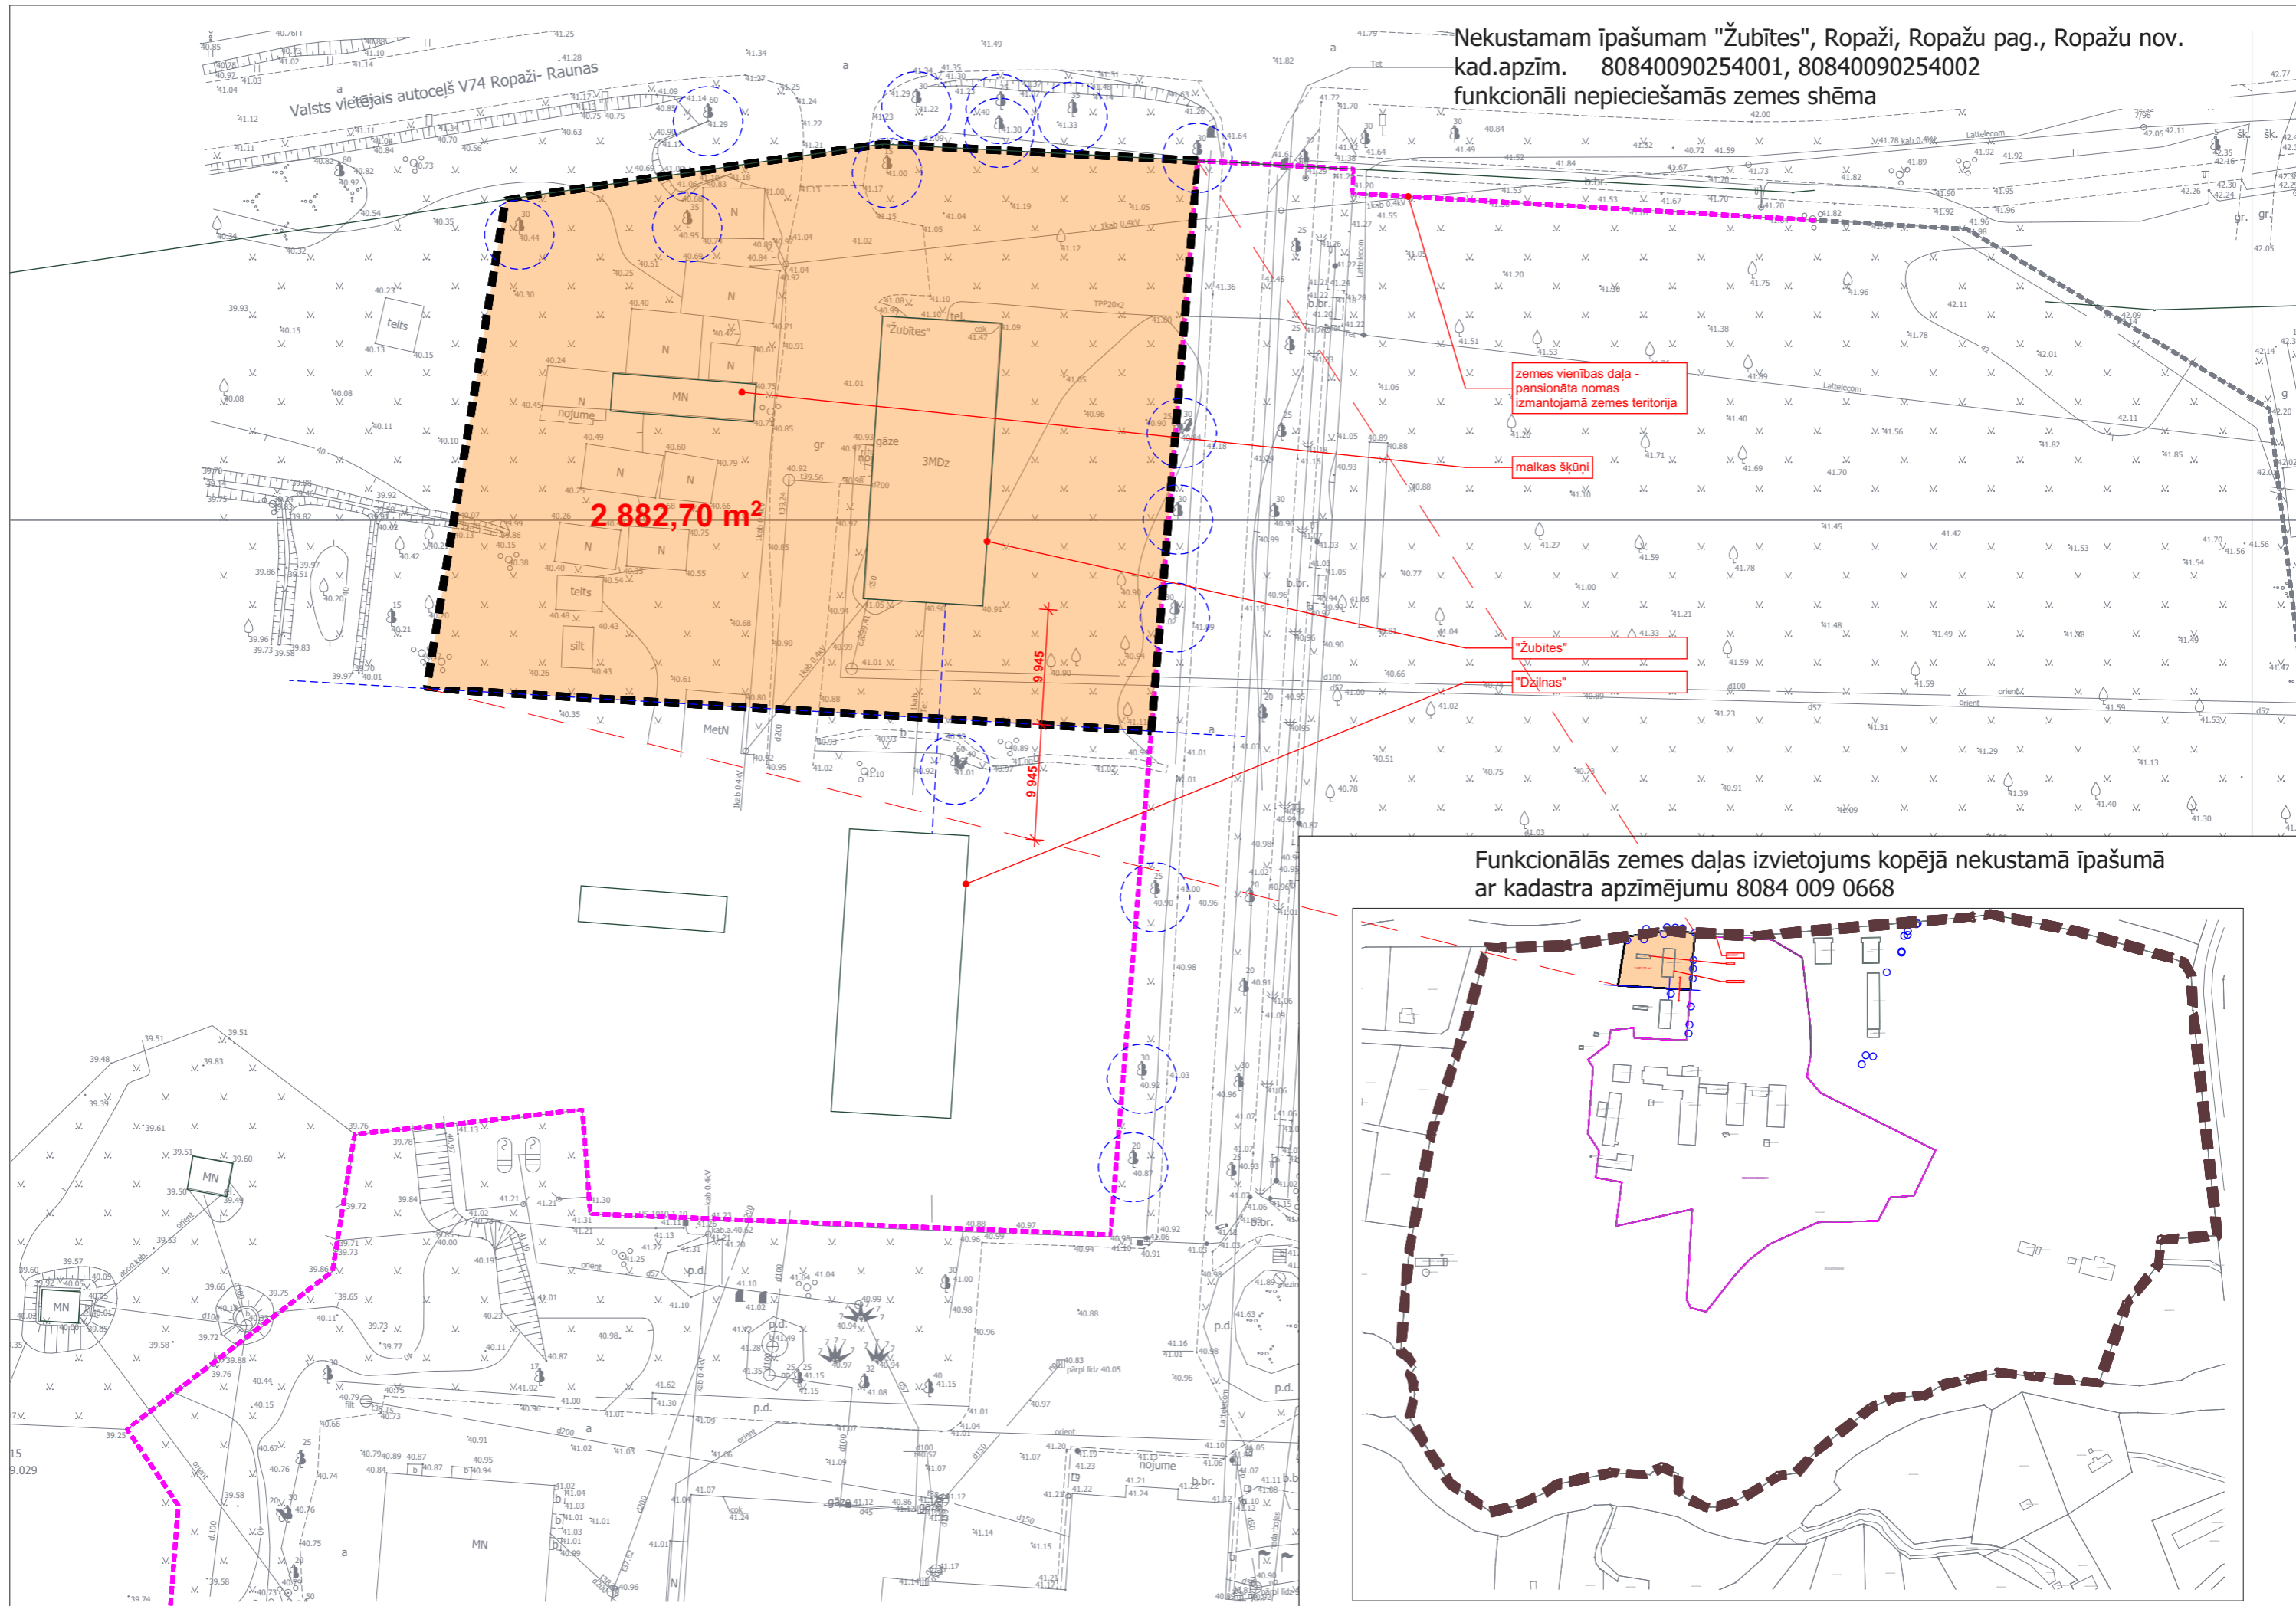

Nekustamam īpašumam "Žubītes", Ropaži, Ropažu pag., Ropažu nov.
kad.apzīm. 80840090254001, 80840090254002
funkcionāli nepieciešamās zemes shēma

Funkcionālās zemes daļas izvietojums kopējā nekustamā īpašumā
ar kadastra apzīmējumu 8084 009 0668

formāts A3, mērogs 1:500

mērogs 1:5000