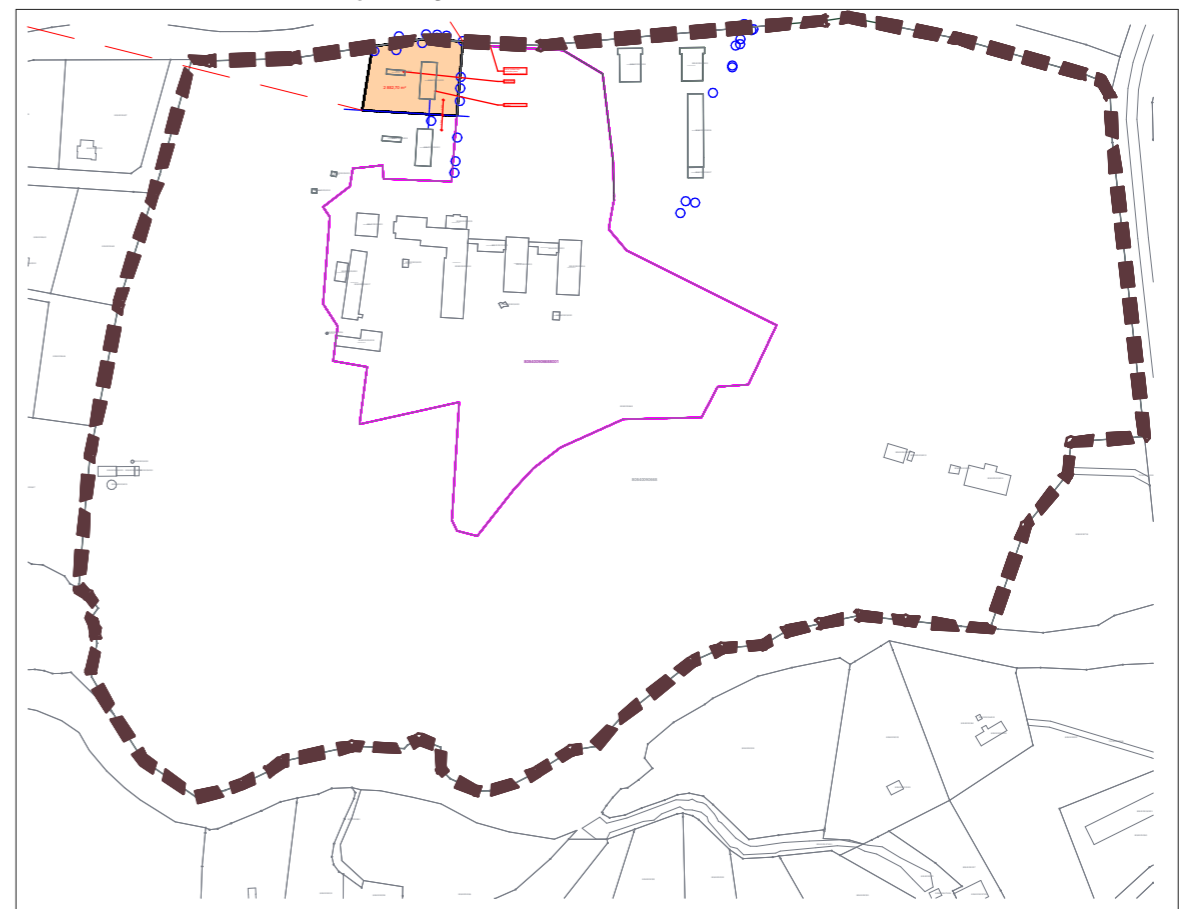

Nekustamam īpašumam "Žubītes", Ropaži, Ropažu pag., Ropažu nov.  
kad.apzīm. 80840090254001, 80840090254002  
funkcionāli nepieciešamās zemes shēma

Funkcionālās zemes daļas izvietojums kopējā nekustamā īpašumā  
ar kadastra apzīmējumu 8084 009 0668

formāts A3, mērogs 1:500

mērogs 1:5000