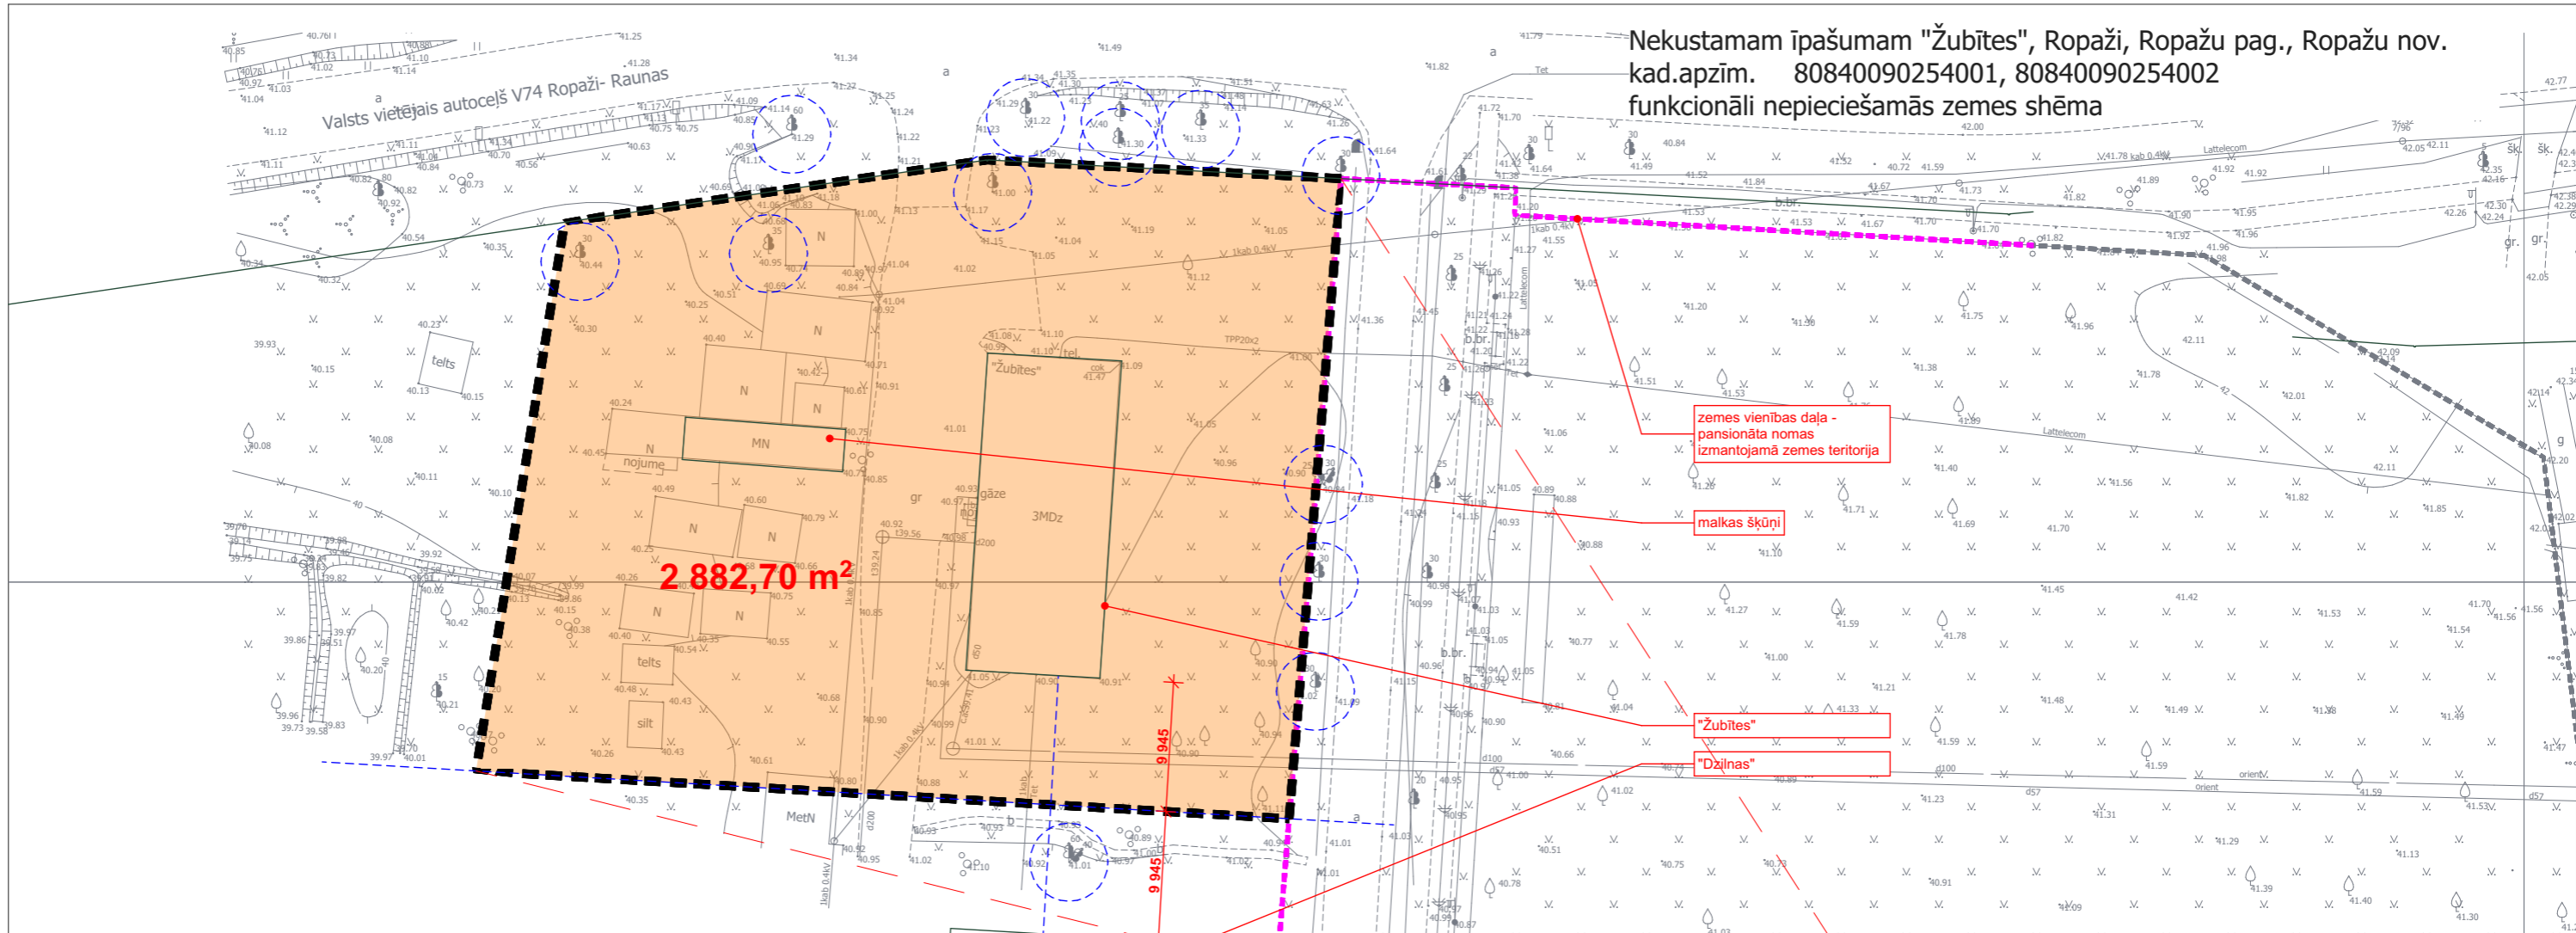

Nekustamam īpašumam "Žubītes", Ropaži, Ropažu pag., Ropažu nov.  
kad.apzīm. 80840090254001, 80840090254002  
funkcionāli nepieciešamās zemes shēma

Funkcionālās zemes daļas izvietojums kopējā nekustamā īpašumā  
ar kadastra apzīmējumu 8084 009 0668

formāts A3, mērogs 1:500

mērogs 1:5000