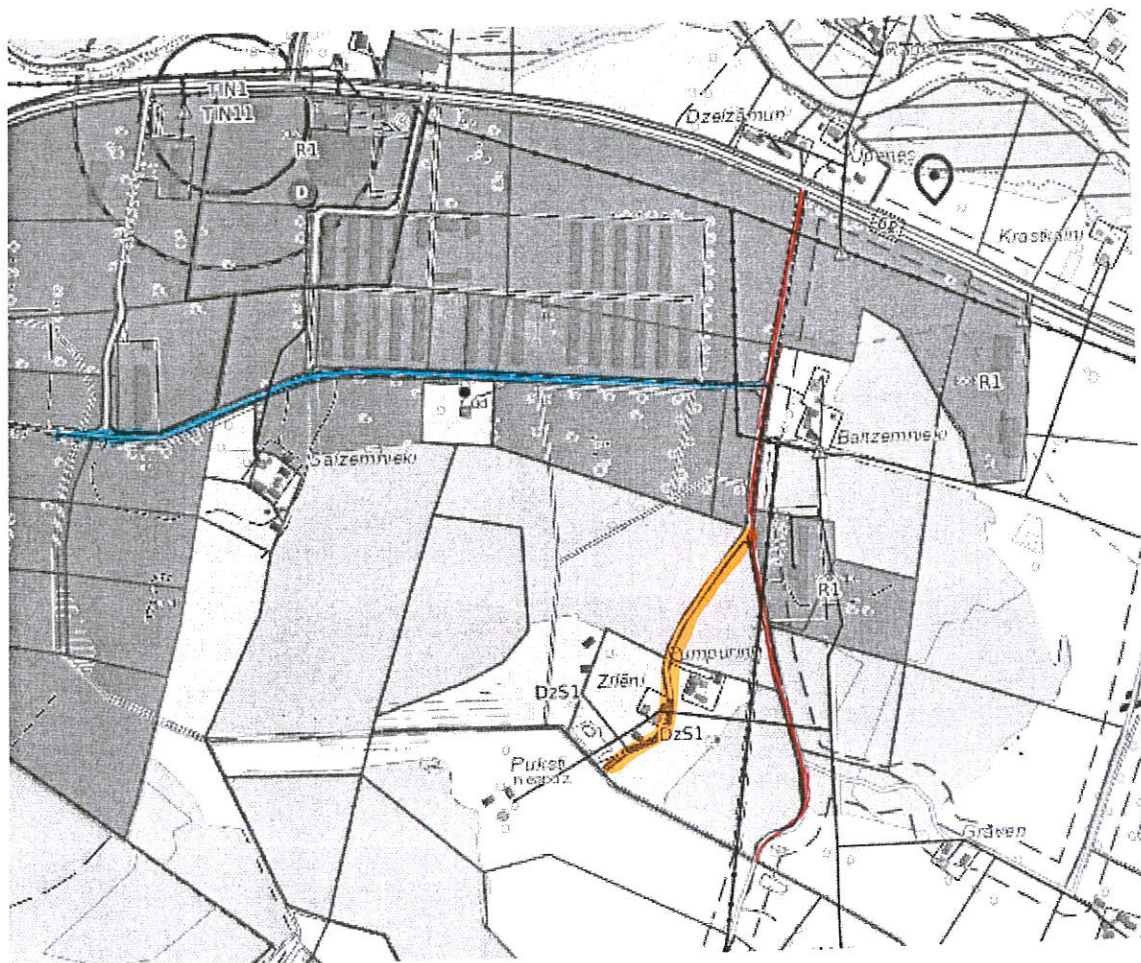

Ielu nosaukumi Zaķumuižas ciemā, Ropažu pagastā, Ropažu novadā.

Apzīmējumi:

- Baltzemnieku iela, Zaķumuiža, Ropažu pagasts, Ropažu novads
- Grāveru iela, Zaķumuiža, Ropažu pagasts, Ropažu novads
- Zilēnu iela, Zaķumuiža, Ropažu pagasts, Ropažu novads