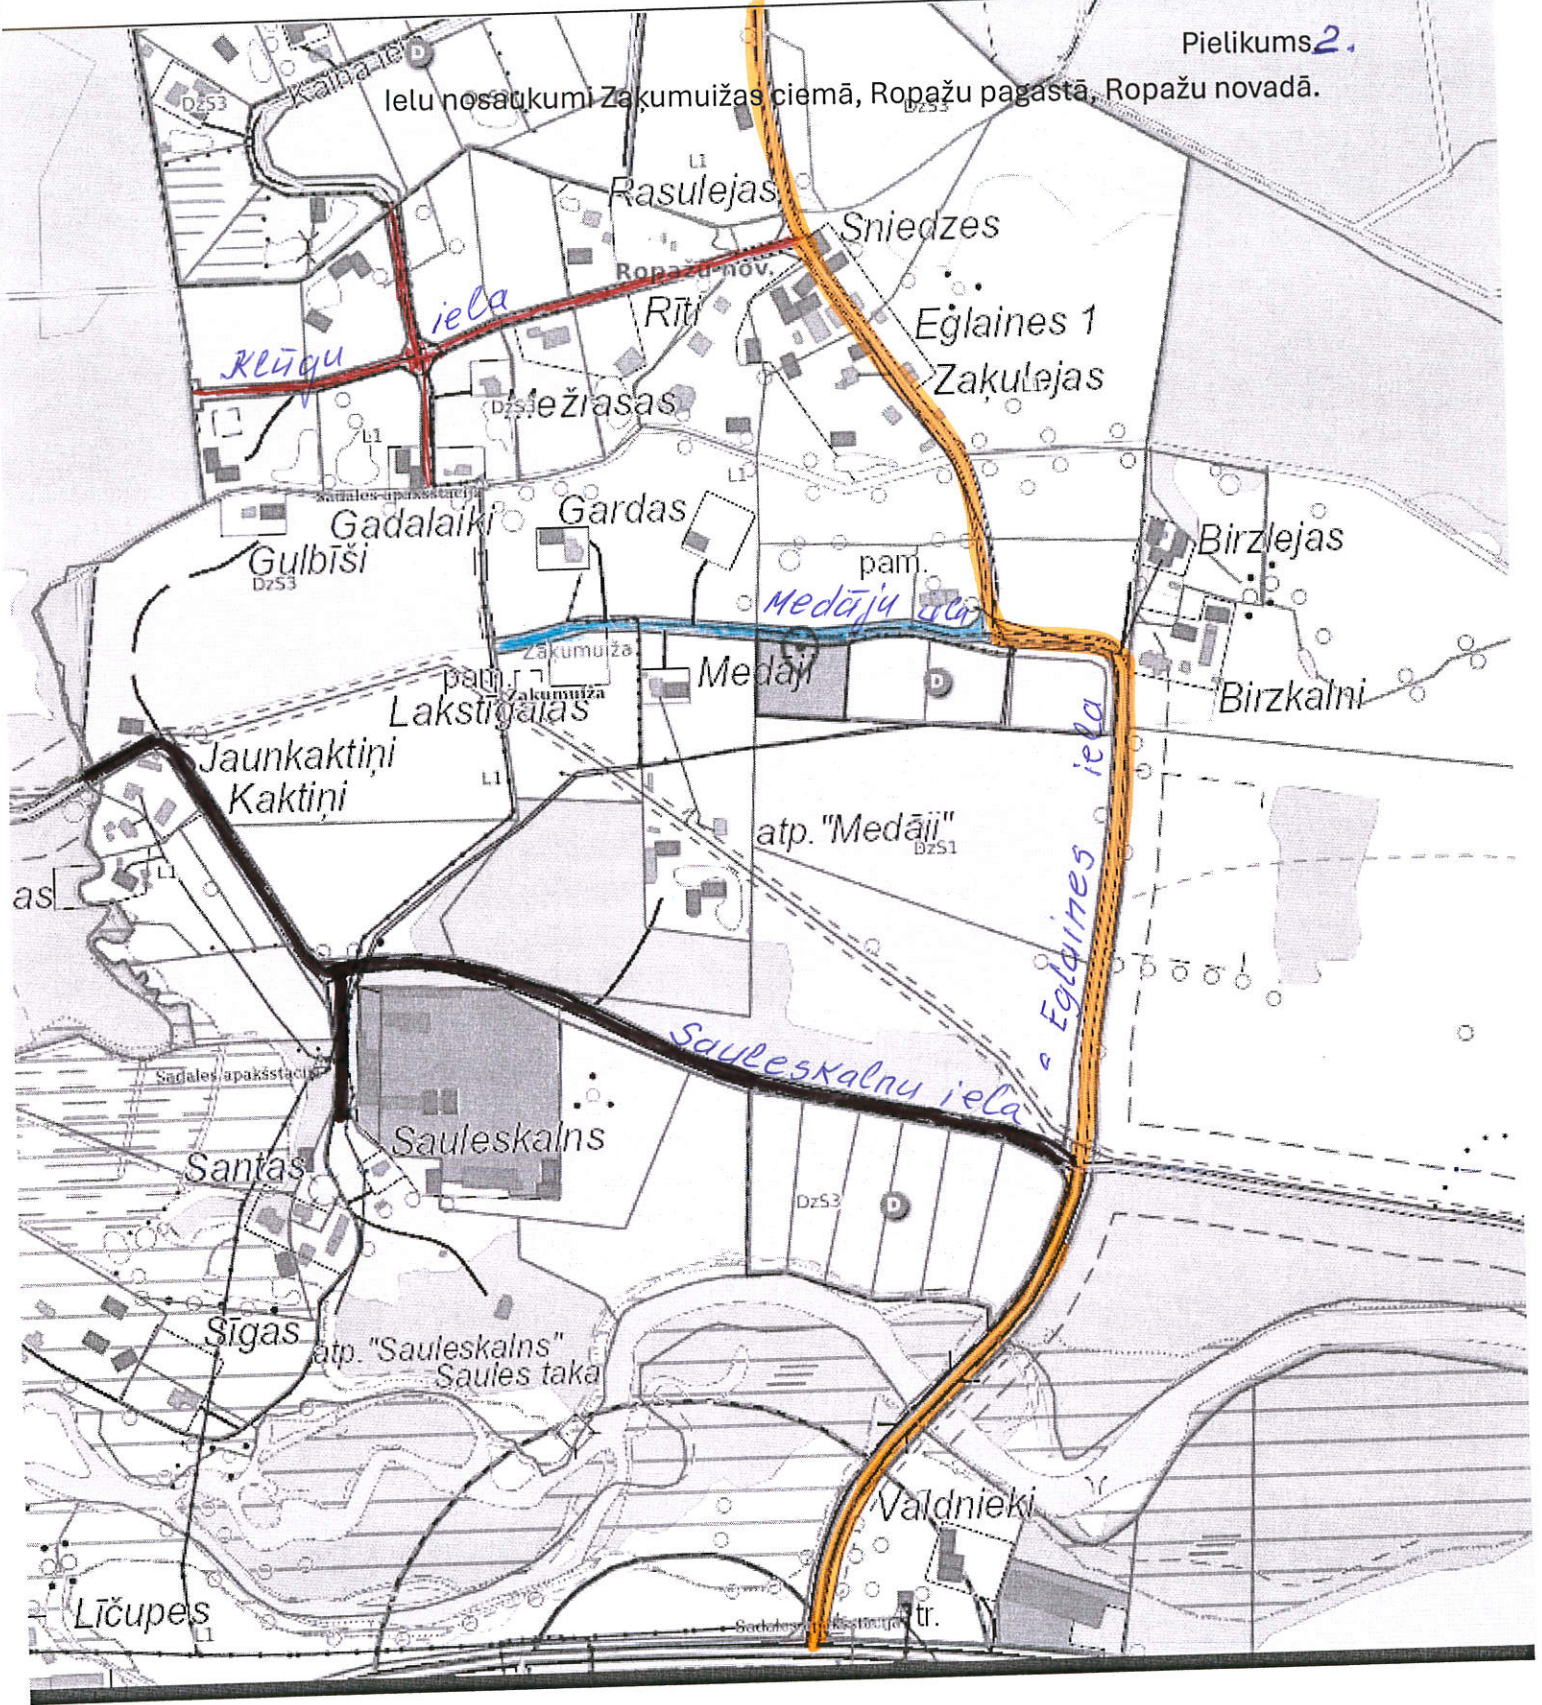

Ielu nosaukumi Jaunbagumu ciemā Ropažu pagastā, Ropažu novadā

-  Tūruma iela, Jaunbagumi, Ropažu pagasts, Ropažu novads
-  Sējas iela, Jaunbagumi, Ropažu pagasts, Ropažu novads
-  Griķu iela, Jaunbagumi, Ropažu pagasts, Ropažu novads

Ielu nosaukumi Zaķumuižas ciemā, Ropažu pagastā, Ropažu novadā.

- Eglaines iela, Zaķumuiža, Ropažu pagasts, Ropažu novads
- Sauleskalnu iela, Zaķumuiža, Ropažu pagasts, Ropažu novads
- Medāju iela, Zaķumuiža, Ropažu pagasts, Ropažu novads
- Klūgu iela, Zaķumuiža, Ropažu pagasts, Ropažu novads