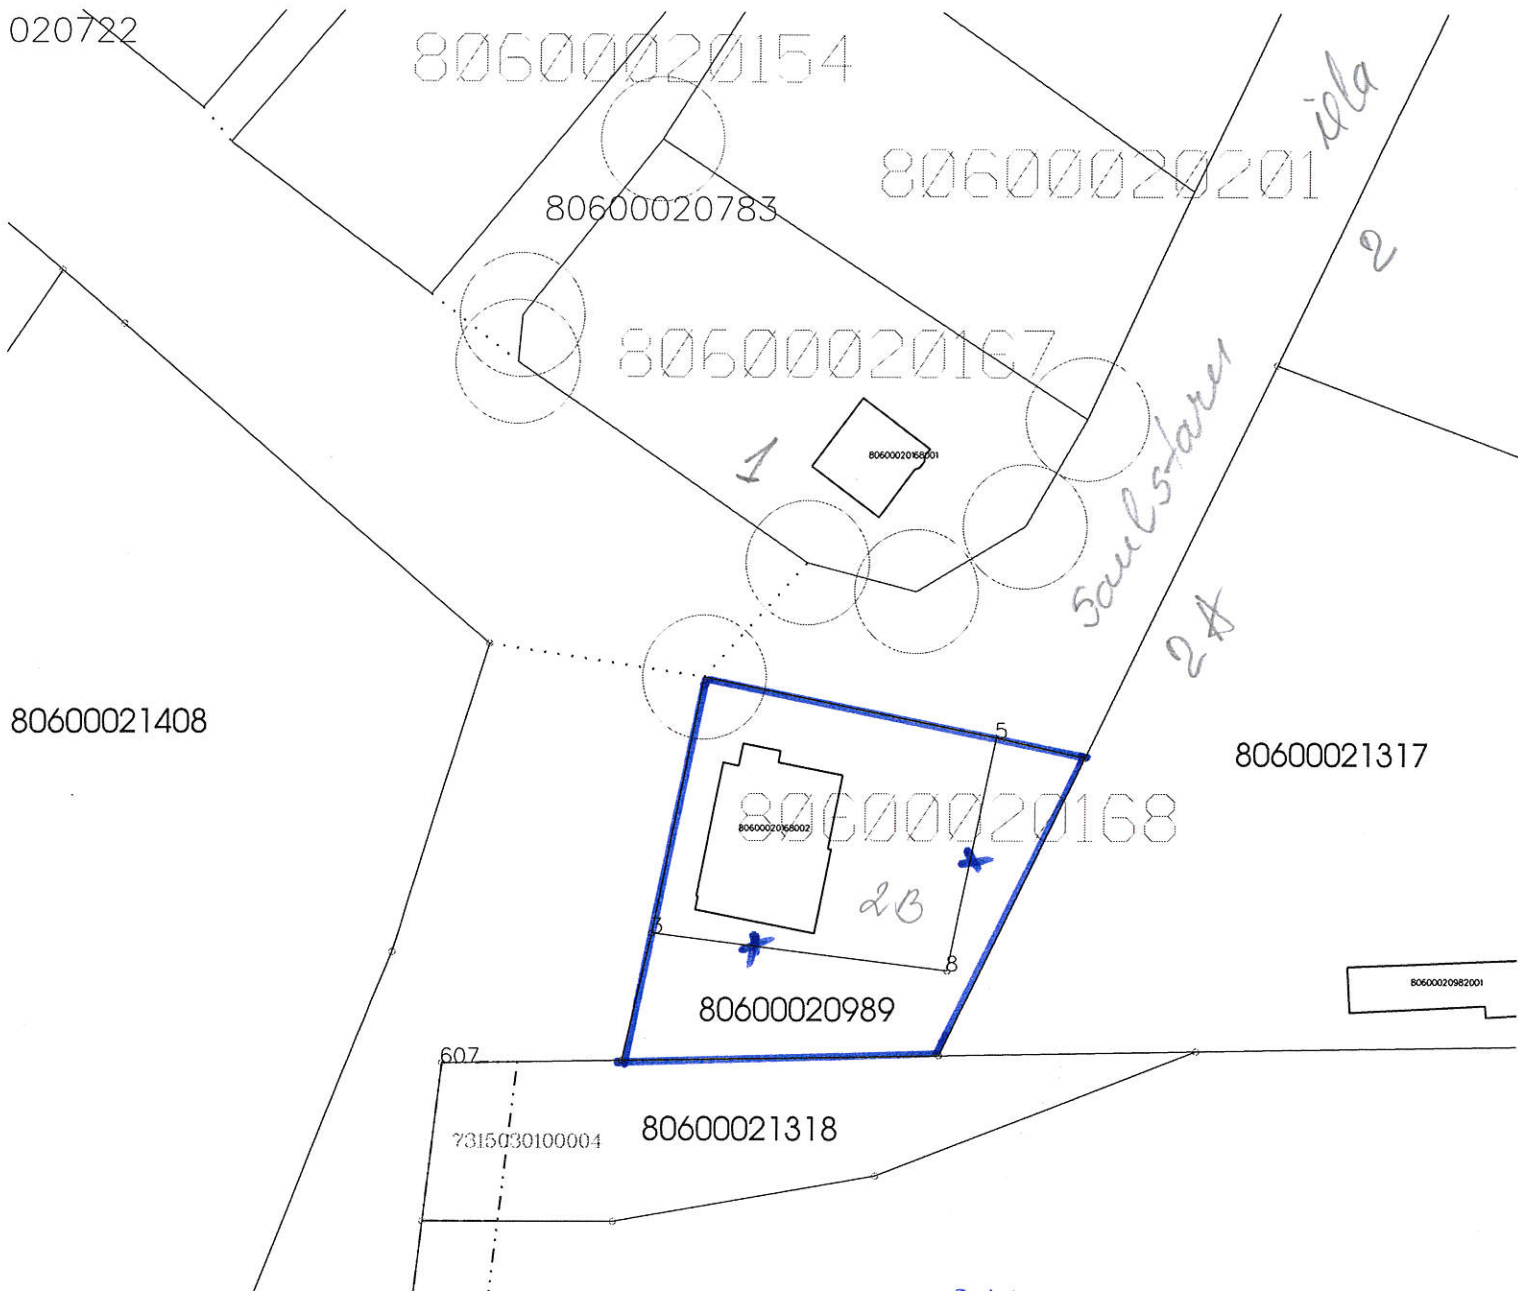

1 cm = 6,10 m

Ropažu novada domes 2021.gada 15.septembra sēdes lēmumam Nr. _____
Izkopējums no Garkalnes pagasta kadastra kartes.
Zemes vienību kadastra apzīmējumi: 8060-002-0168, 8060-002-0989.

Garkalnes pagasts
zemes ierīkotāja
Rūta Šmite
01.09.2021.

Apzīmējumi:  apvienotā zemes vienība.