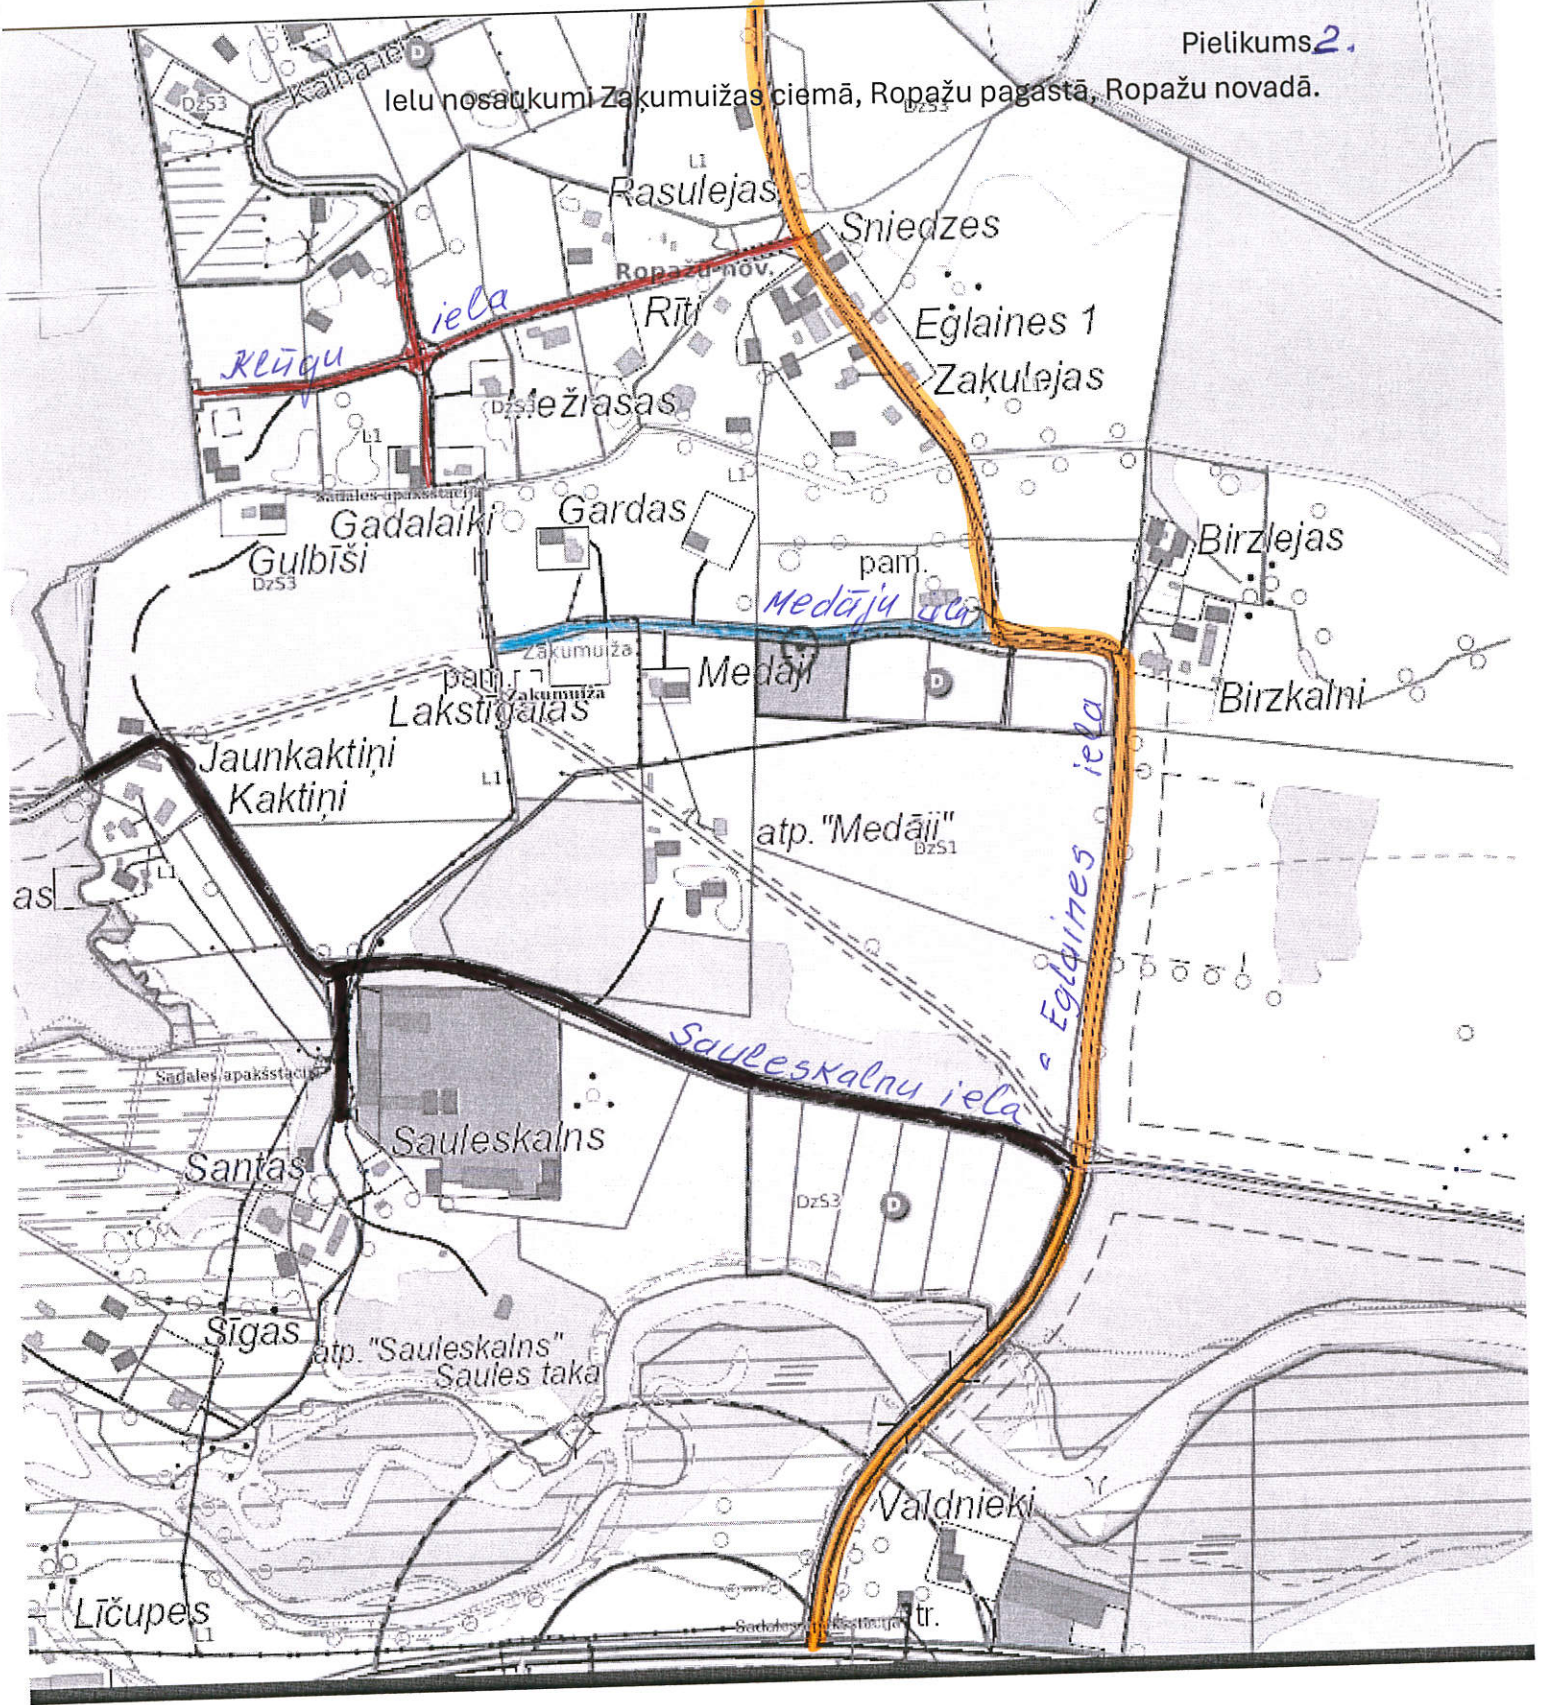

Ielu nosaukumi Jaunbagumu ciemā Ropažu pagastā, Ropažu novadā

-  Tīruma iela, Jaunbagumi, Ropažu pagasts, Ropažu novads
-  Sējas iela, Jaunbagumi, Ropažu pagasts, Ropažu novads
-  Griķu iela, Jaunbagumi, Ropažu pagasts, Ropažu novads

Ielu nosaukumi Zaķumuižas ciemā, Ropažu pagastā, Ropažu novadā.

- Eglaines iela, Zaķumuiža, Ropažu pagasts, Ropažu novads
- Sauleskalnu iela, Zaķumuiža, Ropažu pagasts, Ropažu novads
- Medāju iela, Zaķumuiža, Ropažu pagasts, Ropažu novads
- Klūgu iela, Zaķumuiža, Ropažu pagasts, Ropažu novads