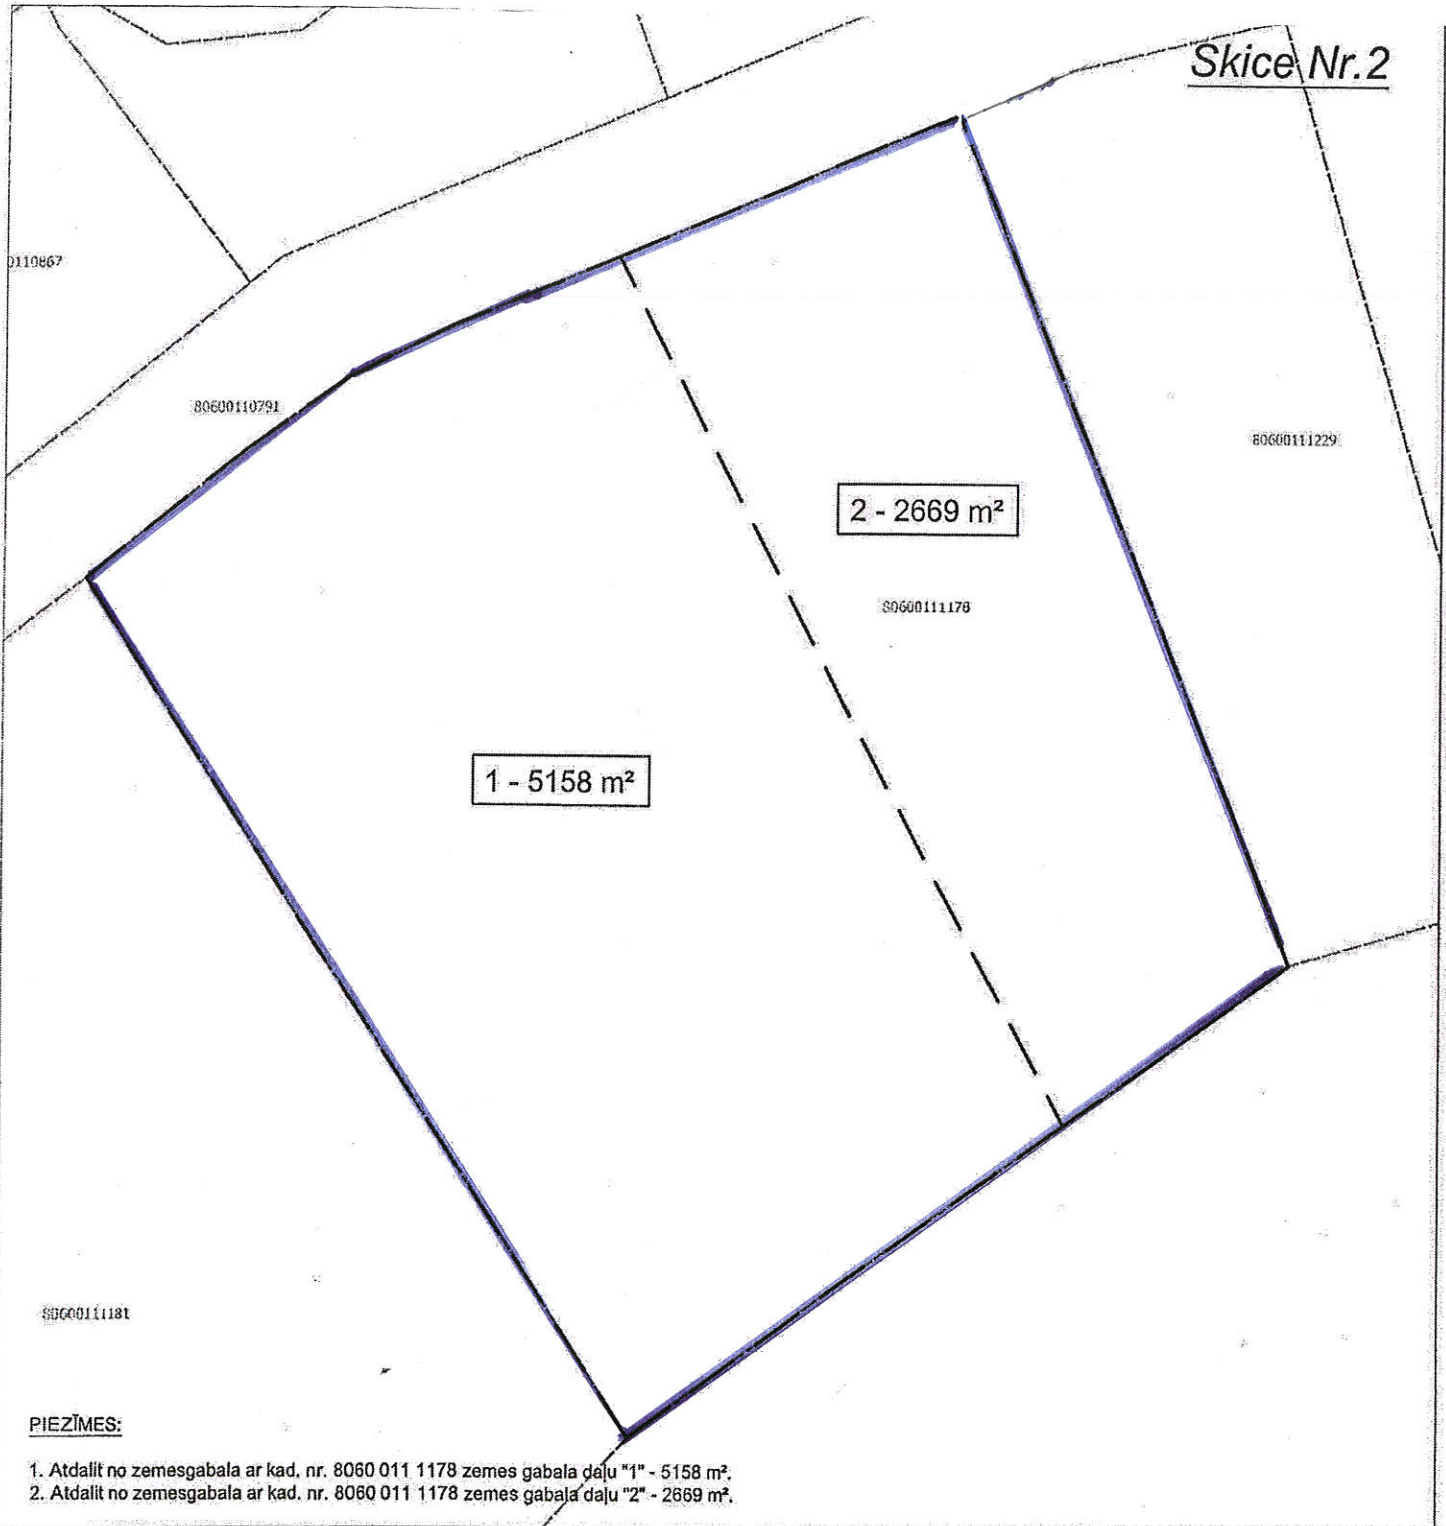

Ropažu novada pašvaldības domes 2022.gada 21.decembra sēdes lēmumam.  
 Īpašnieka zemes vienības sadalījuma priekšlikums.  
 Zemes vienības kadastra apzīmējums: 8060 011 1178.  
 Adrese: Ezermuižas iela 3, Berģi, Garkalnes pagasts, Ropažu novads.

Apzīmējumi: 1, 2 –zemes vienības dalījuma priekšlikums