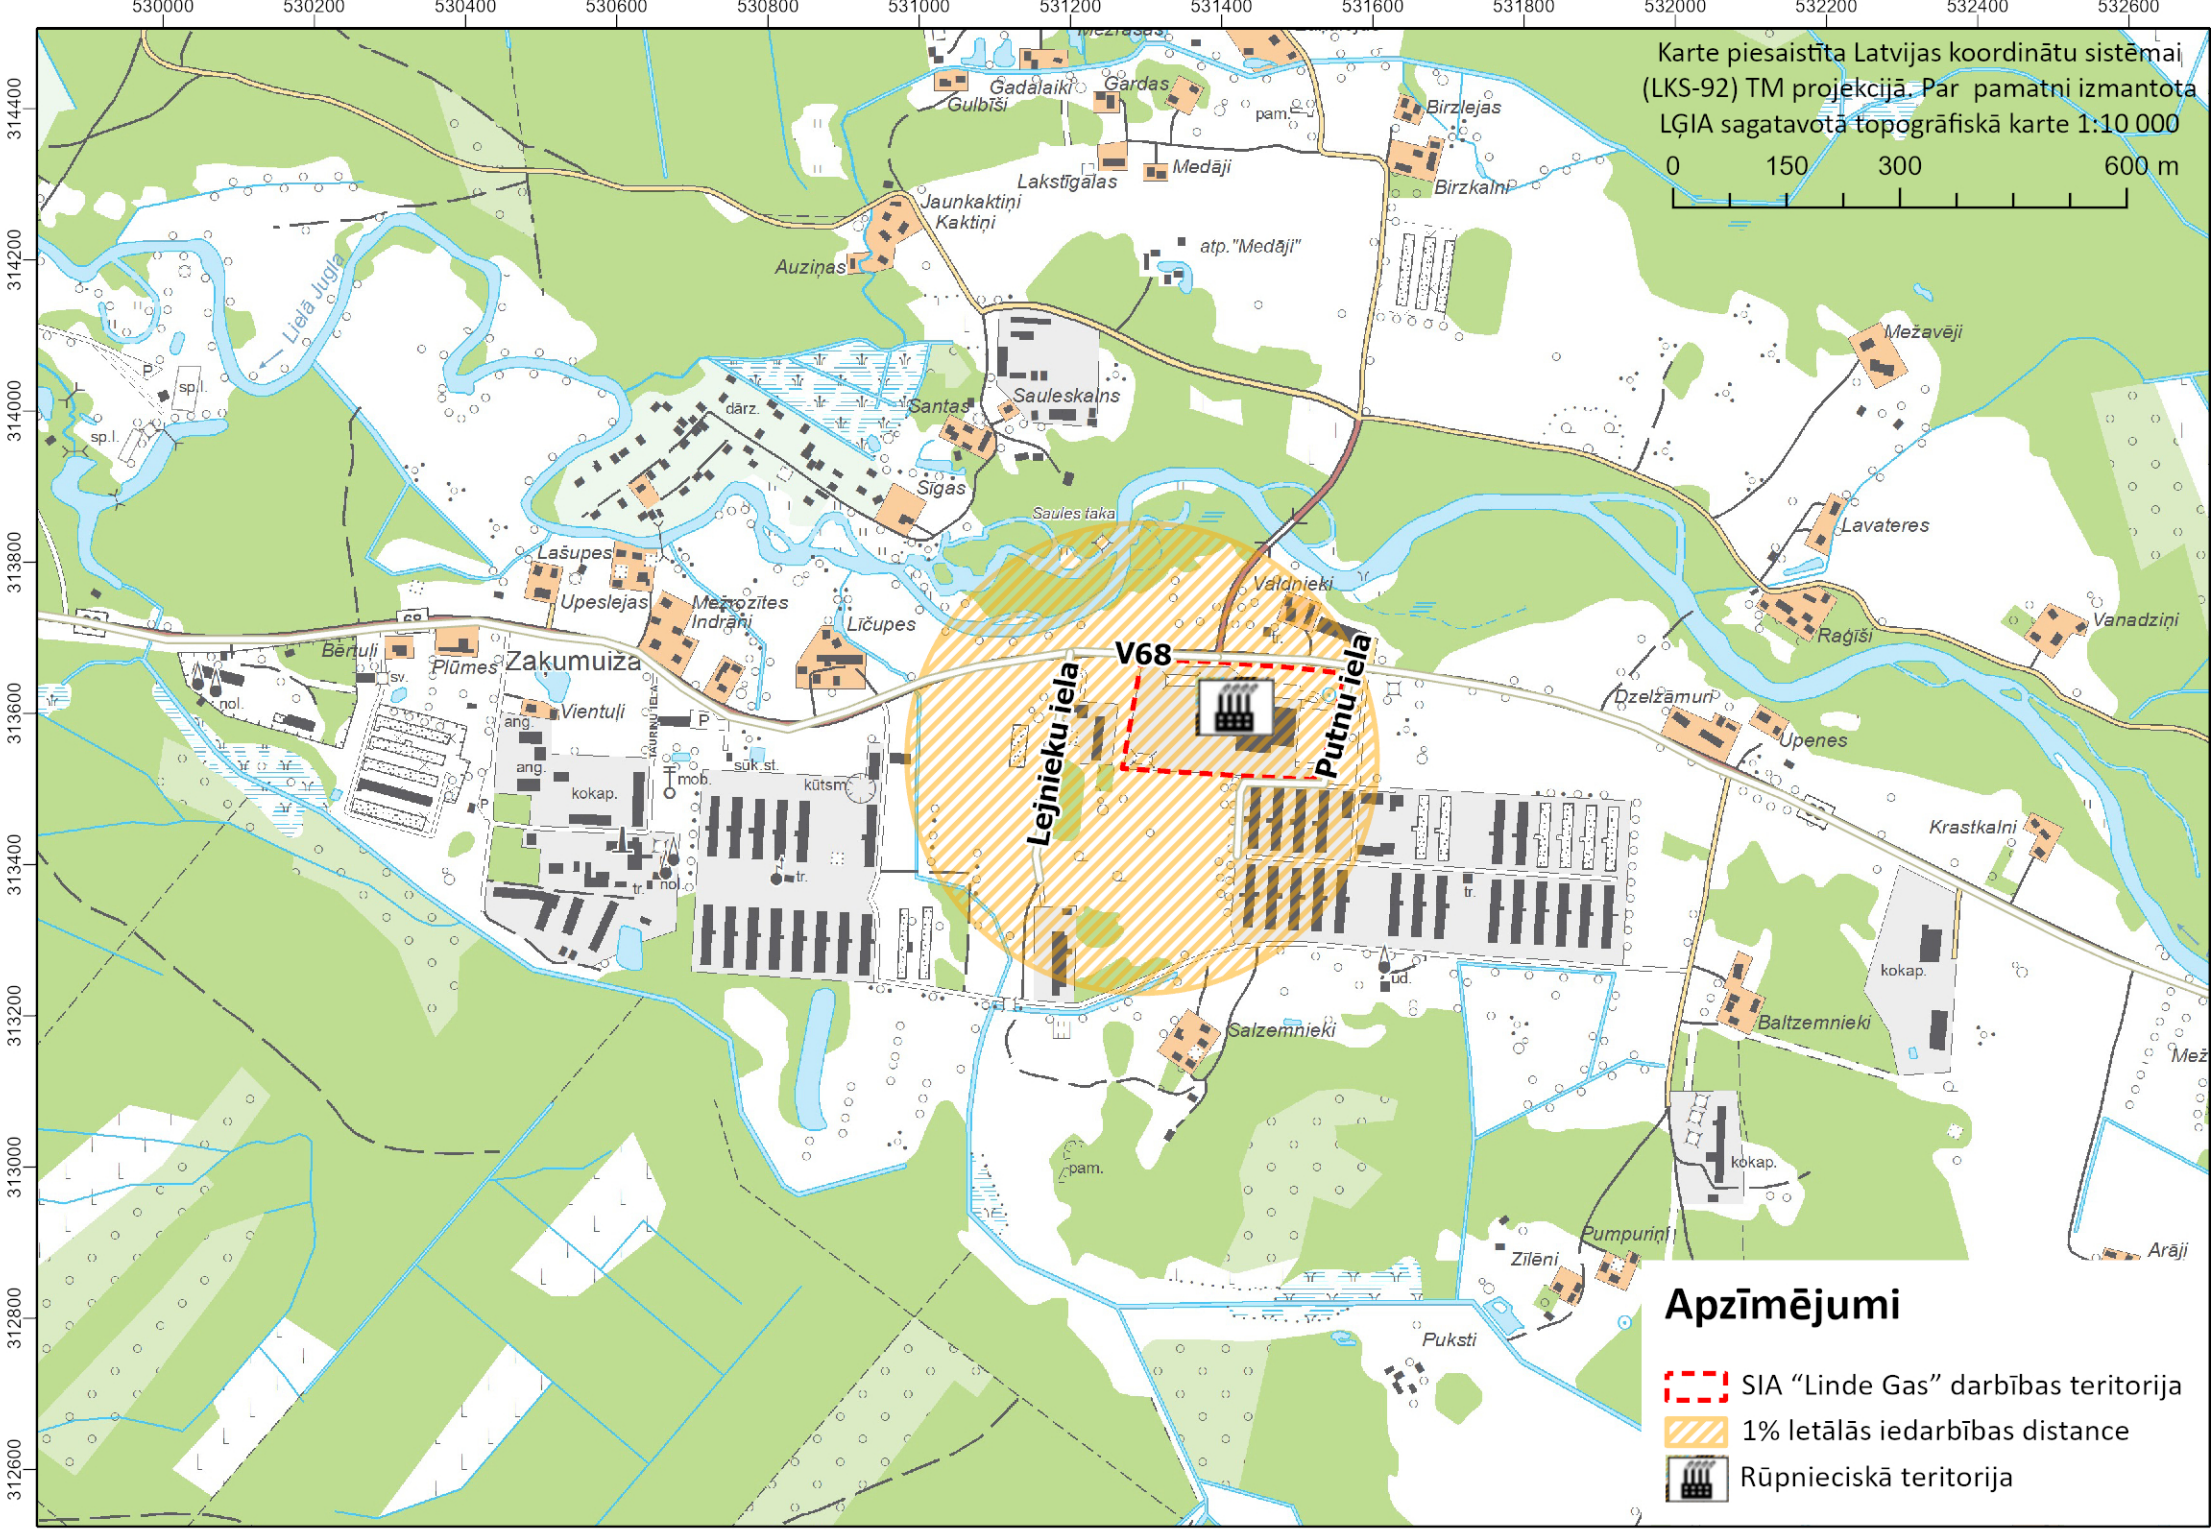

**Paaugstinātas bīstamības objekta atrašanās vietas karte
mērogā 1:10 000**

Karte piesaistīta Latvijas koordinātu sistēmā (LKS-92) TM projekcijā. Par pamatni izmantota LĢIA sagatavotā topogrāfiskā karte 1:10 000

Apzīmējumi

-  SIA "Linde Gas" darbības teritorija
-  1% letālās iedarbības distance
-  Rūpnieciskā teritorija