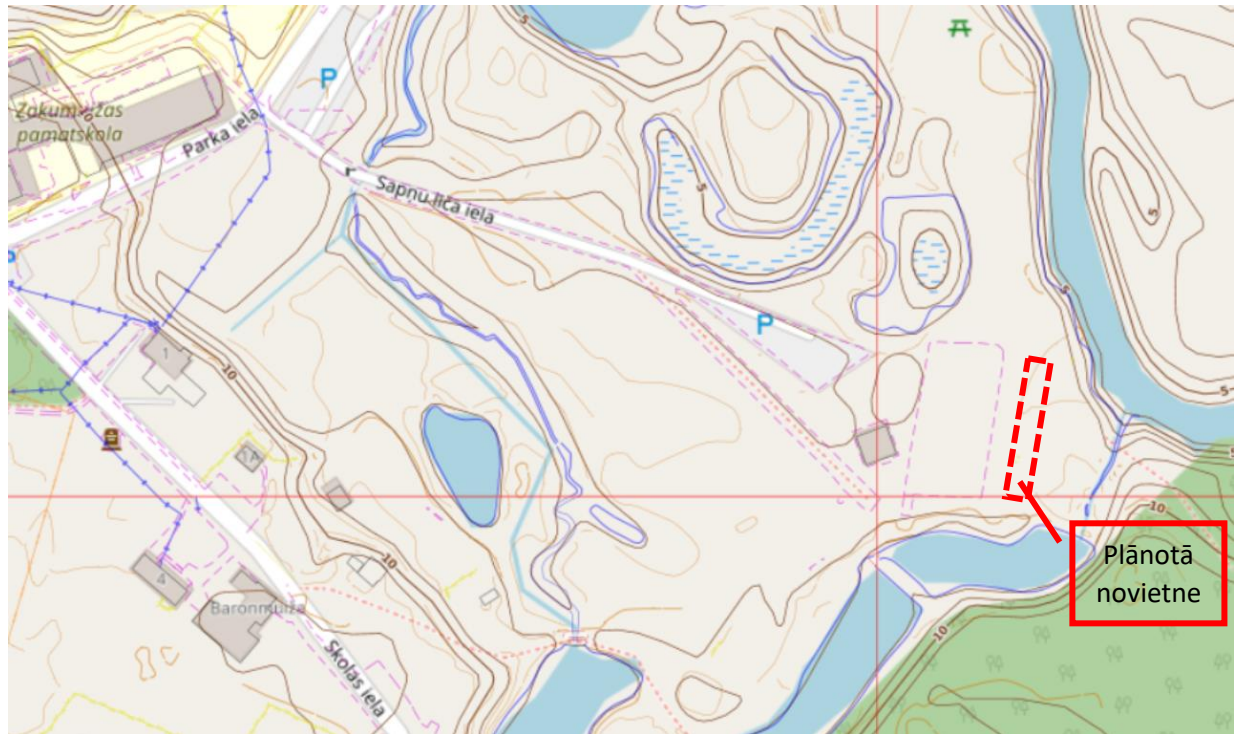

Bērnu fizisko aktivitāšu trases izvietojuma projekta robeža
Zaķumuižas sporta stadionā, Sapņu līča iela, Zaķumuiža, Ropažu pagasts, Ropažu novads, LV-2133

Piezīme: Novietne plānota apmēram 10m no asfalta seguma basketbola laukuma austrumu malas.