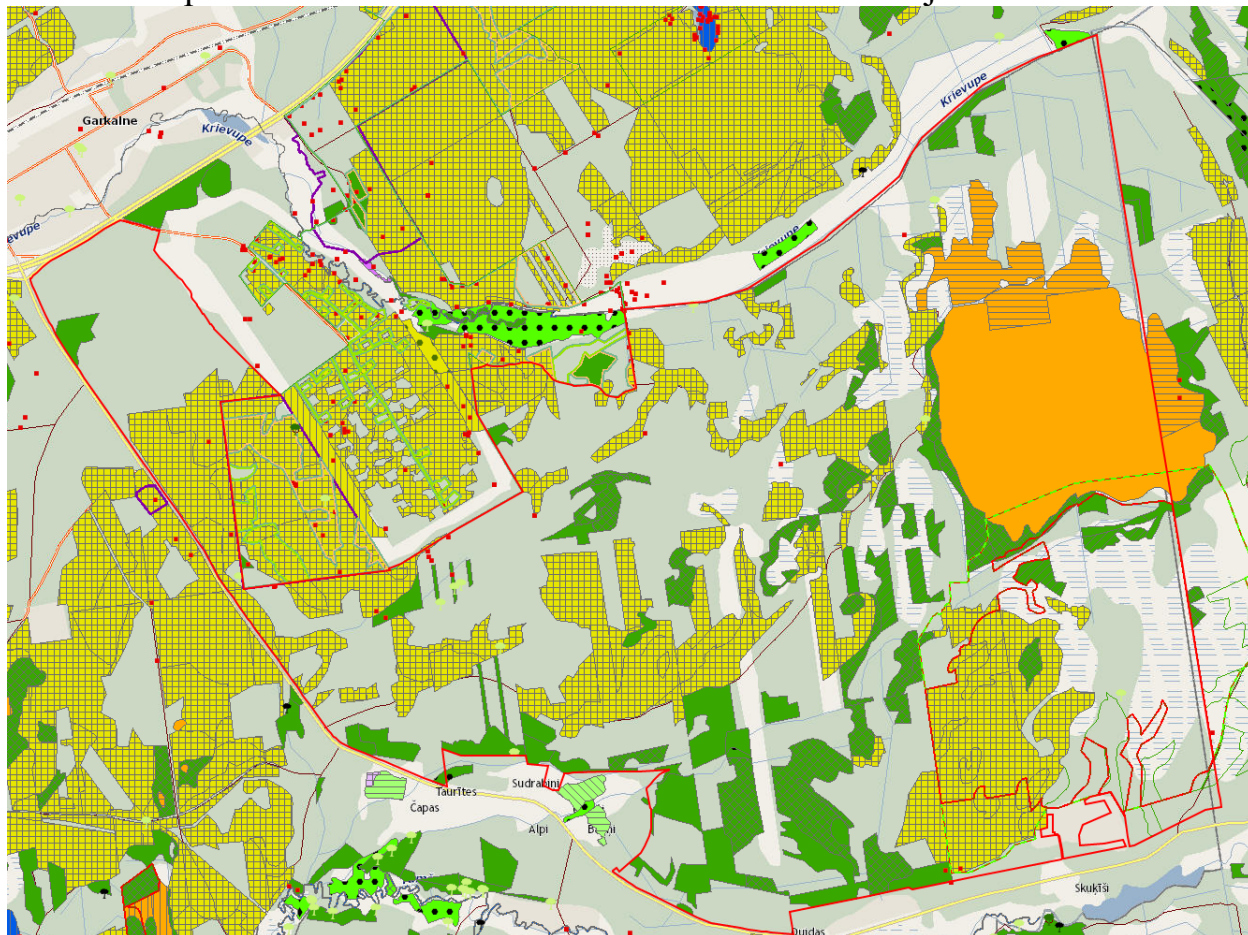

1.pielikums
SzS MKBde štāba priekšnieka
05.08.2022.
vēstulei Nr. 2/4/161

Rīgas mežu kvartālu poligonu teritorija

RM Ropažu iecirkņa saskaņojamas teritorijas karte bez aprobežojumiem

RM nogabalu aprobežojumu karte

Dabas datu pārvaldes sistēmas "Ozols" datu karte ar ierobežojumiem

-  Mikroliegumi
-  Mežainas piejūras kāpas
-  Neskarti augstie purvi
-  Degradēti augstie purvi, kuros iespējama vai noris dabiskā atjaunošanās
-  Veci vai dabiski boreāli meži
-  Purvaini meži