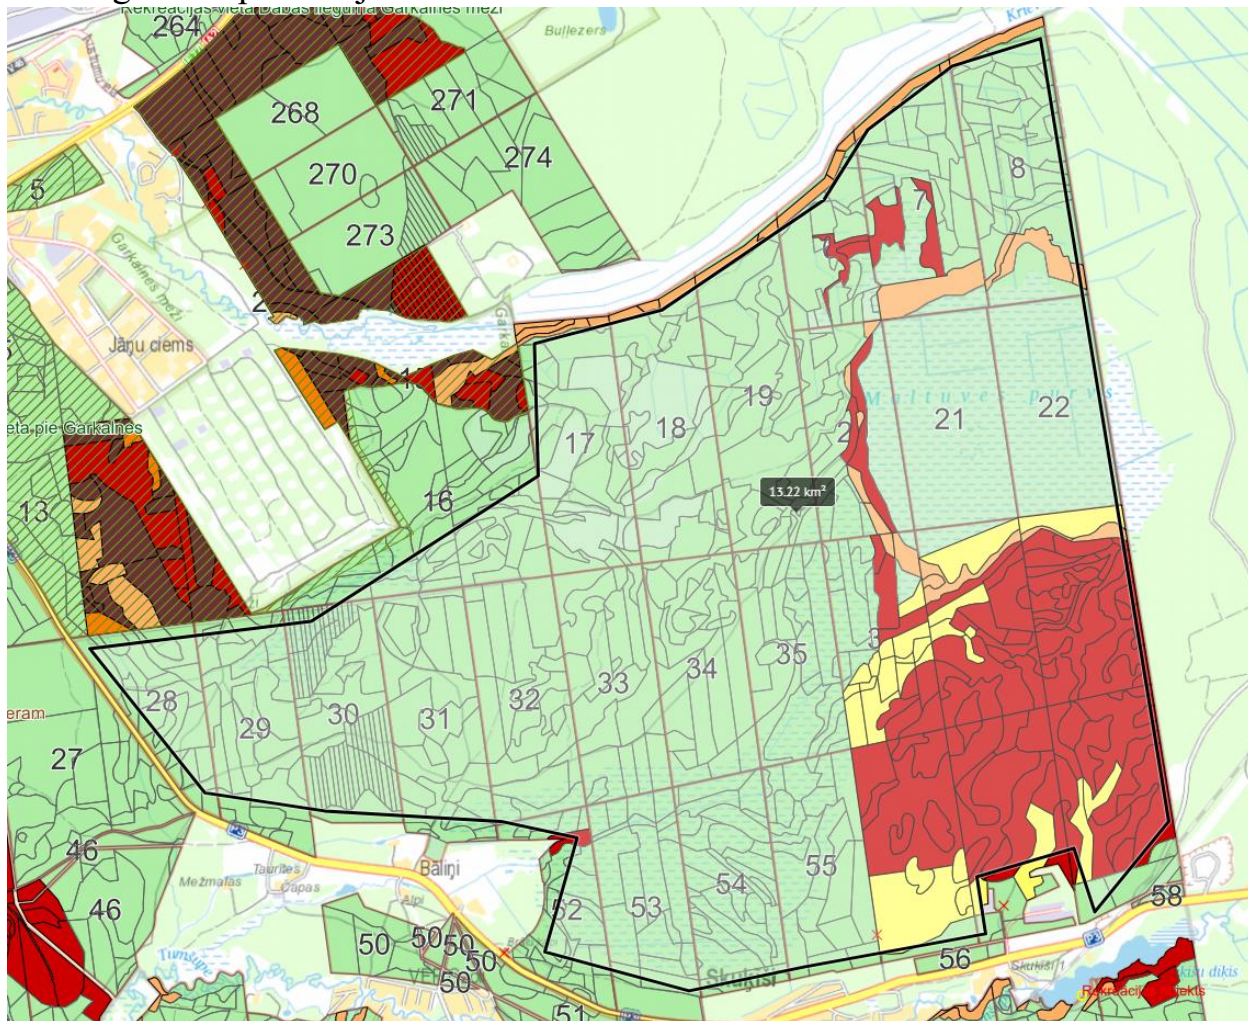

1.pielikums
SzS MKBde štāba priekšnieka
05.08.2022.
vēstulei Nr. 2/4/161

Rīgas mežu kvartālu poligonu teritorija

RM Ropažu iecirkņa saskaņojamas teritorijas karte bez aprobežojumiem

RM nogabalu aprobežojumu karte

Dabas datu pārvaldes sistēmas "Ozols" datu karte ar ierobežojumiem

-  Mikroliegumi
-  Mežainas piejūras kāpas
-  Neskarti augstie purvi
-  Degradēti augstie purvi, kuros iespējama vai noris dabiskā atjaunošanās
-  Veci vai dabiski boreāli meži
-  Purvaini meži