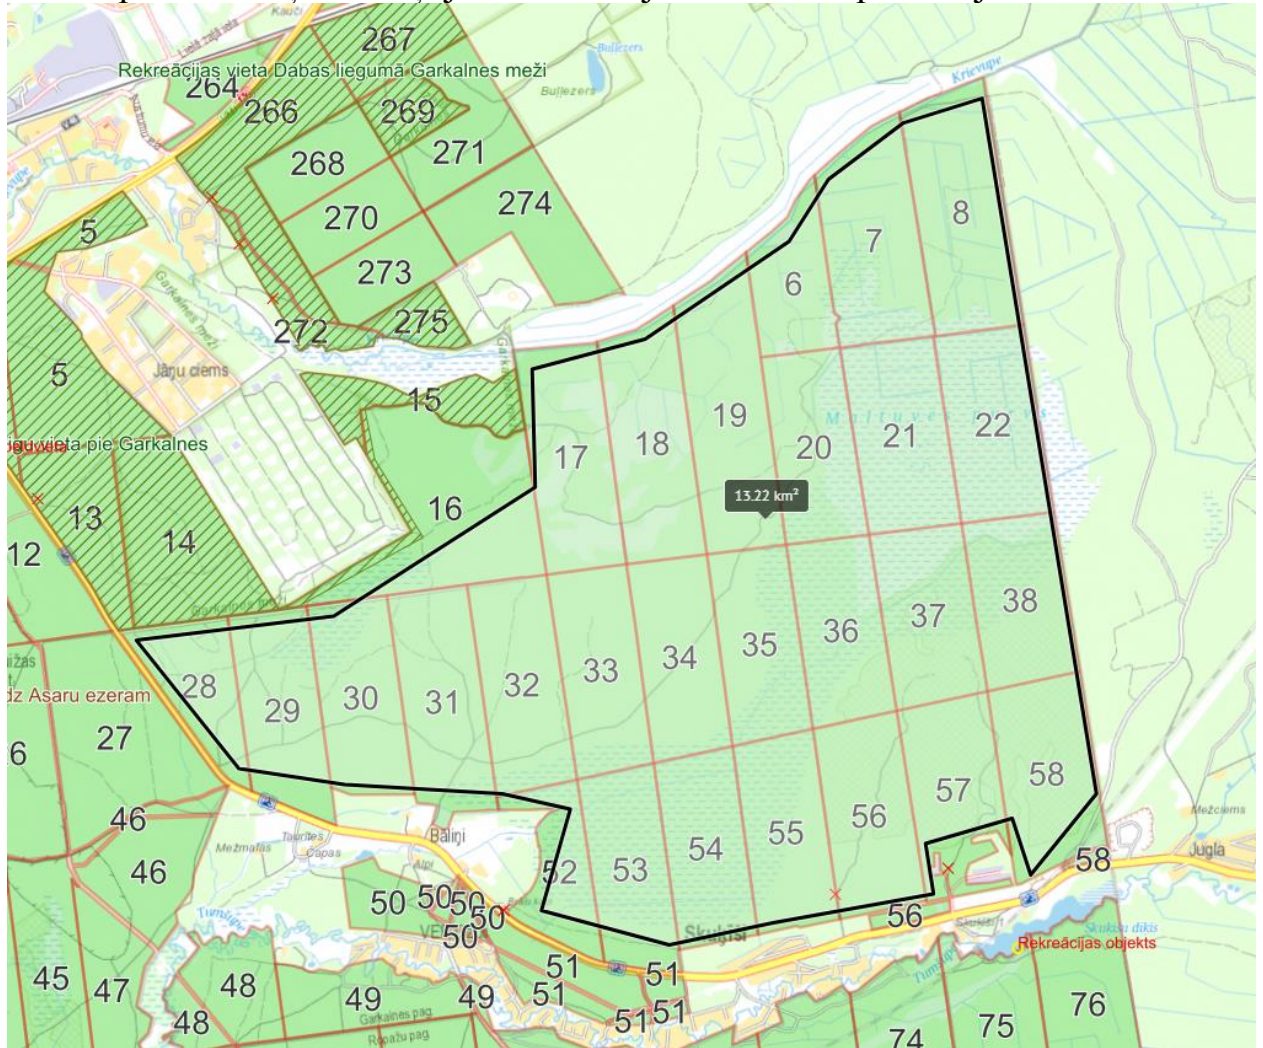

1.pielikums
SzS MKBde štāba priekšnieka
05.08.2022.
vēstulei Nr. 2/4/161

Rīgas mežu kvartālu poligonu teritorija

RM Ropažu iecirkņa saskaņojamas teritorijas karte bez aprobežojumiem

RM nogabalu aprobežojumu karte

Dabas datu pārvaldes sistēmas "Ozols" datu karte ar ierobežojumiem

-  Mikroliegumi
-  Mežainas piejūras kāpas
-  Neskarti augstie purvi
-  Degradēti augstie purvi, kuros iespējama vai noris dabiskā atjaunošanās
-  Veci vai dabiski boreāli meži
-  Purvaini meži