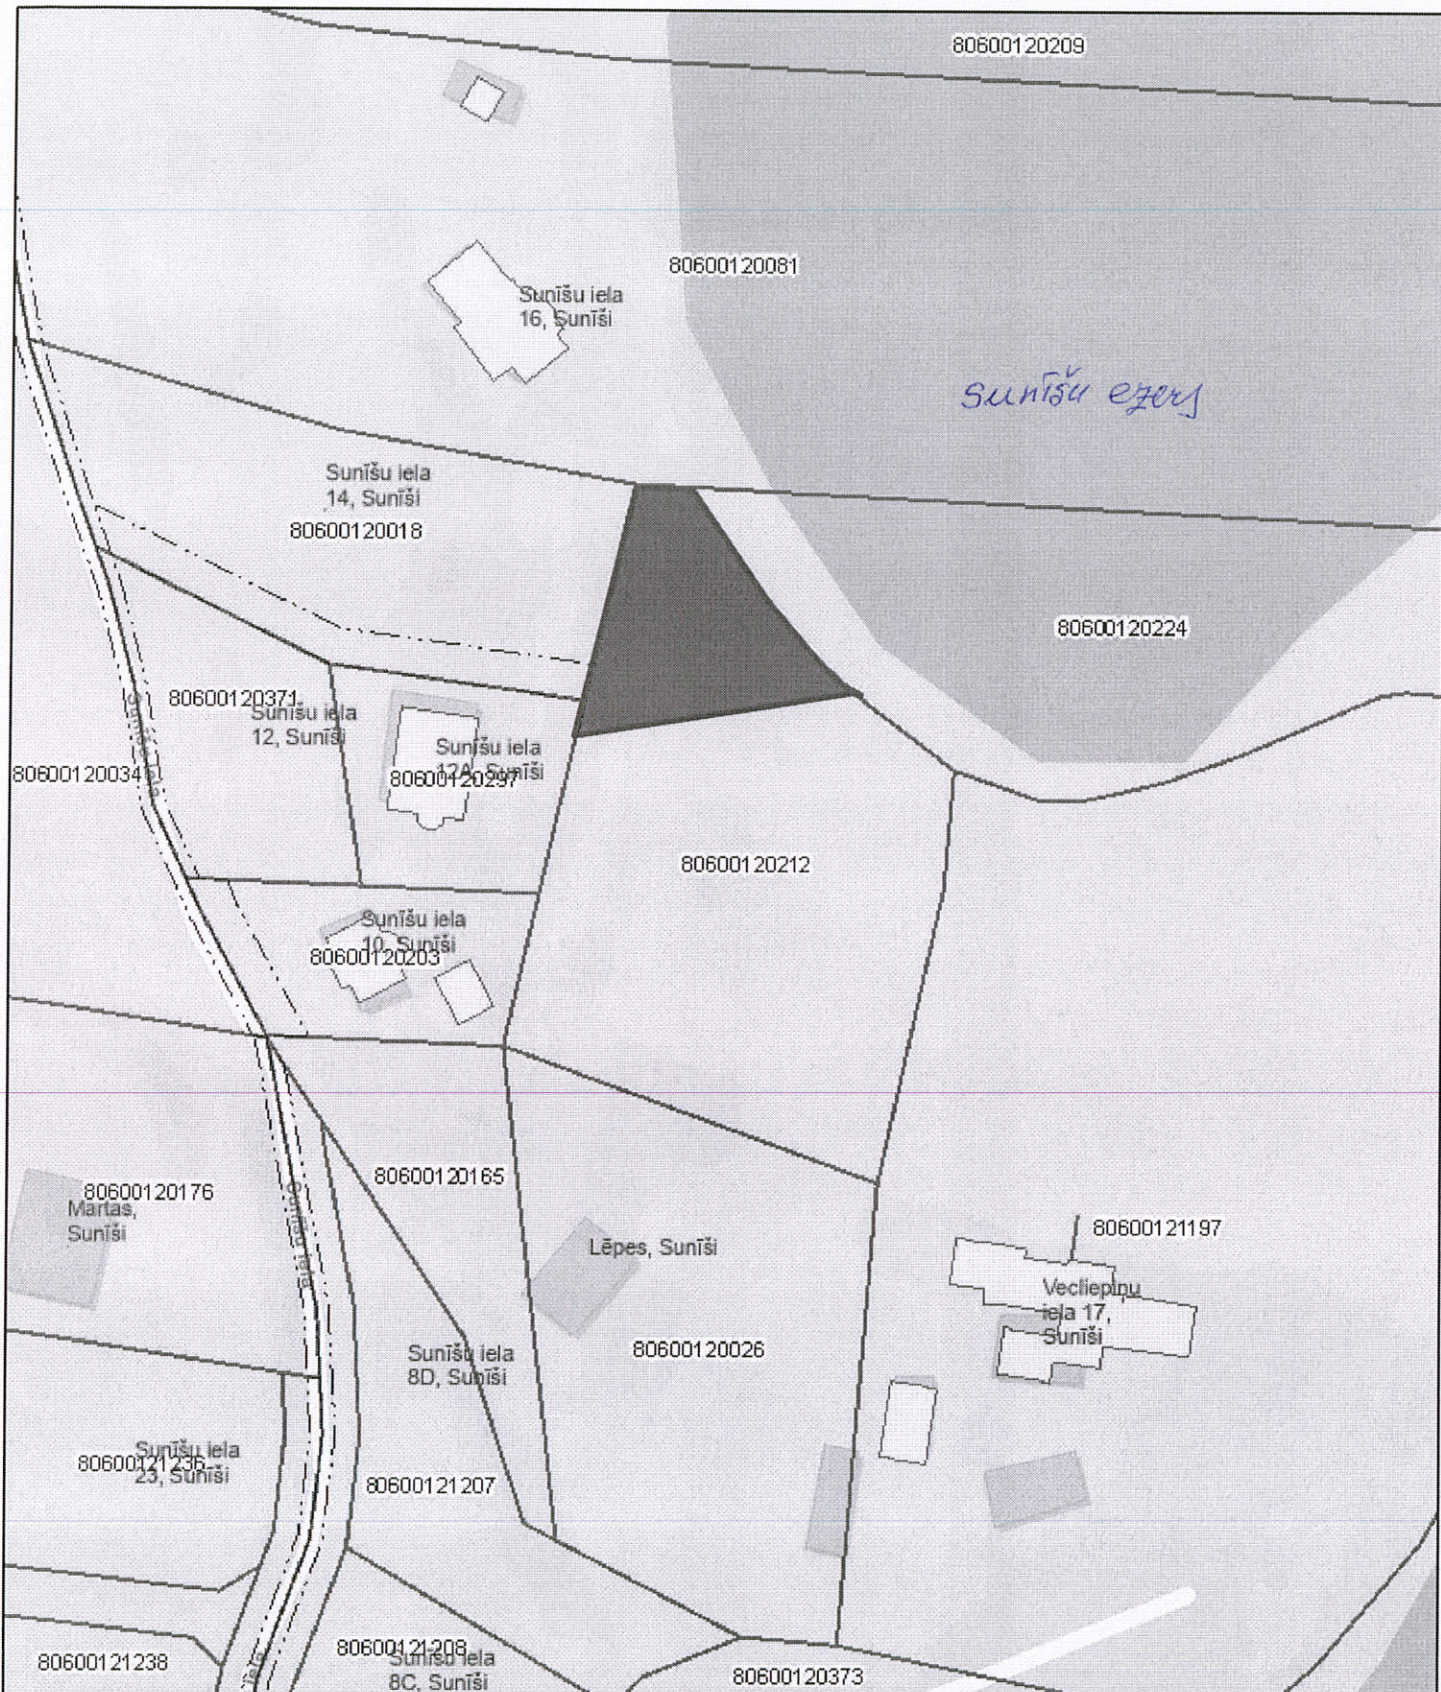

Robežu regulēšanas projekts

2021.11.23. 12:35:07

Garkalnes pagasts
zemes ierīkotāja
Rūta Šmite

14.12.2021

Nekustamā īpašuma valsts kadastra informācijas sistēmas dati, 2021.gads.
Sources: Esri, Airbus DS, USGS, NGA, NASA, CGIAR, N Robinson, NCEAS, NLS, OS, NMA, Geodatasyrelsen, Rijkswaterstaat, GSA, Geoland, FEMA, Intermap and the GIS user community, Esri Community Maps Contributors, VZD, Esri, HERE, Garmin, INCREMENT P, METI/NASA, USGS