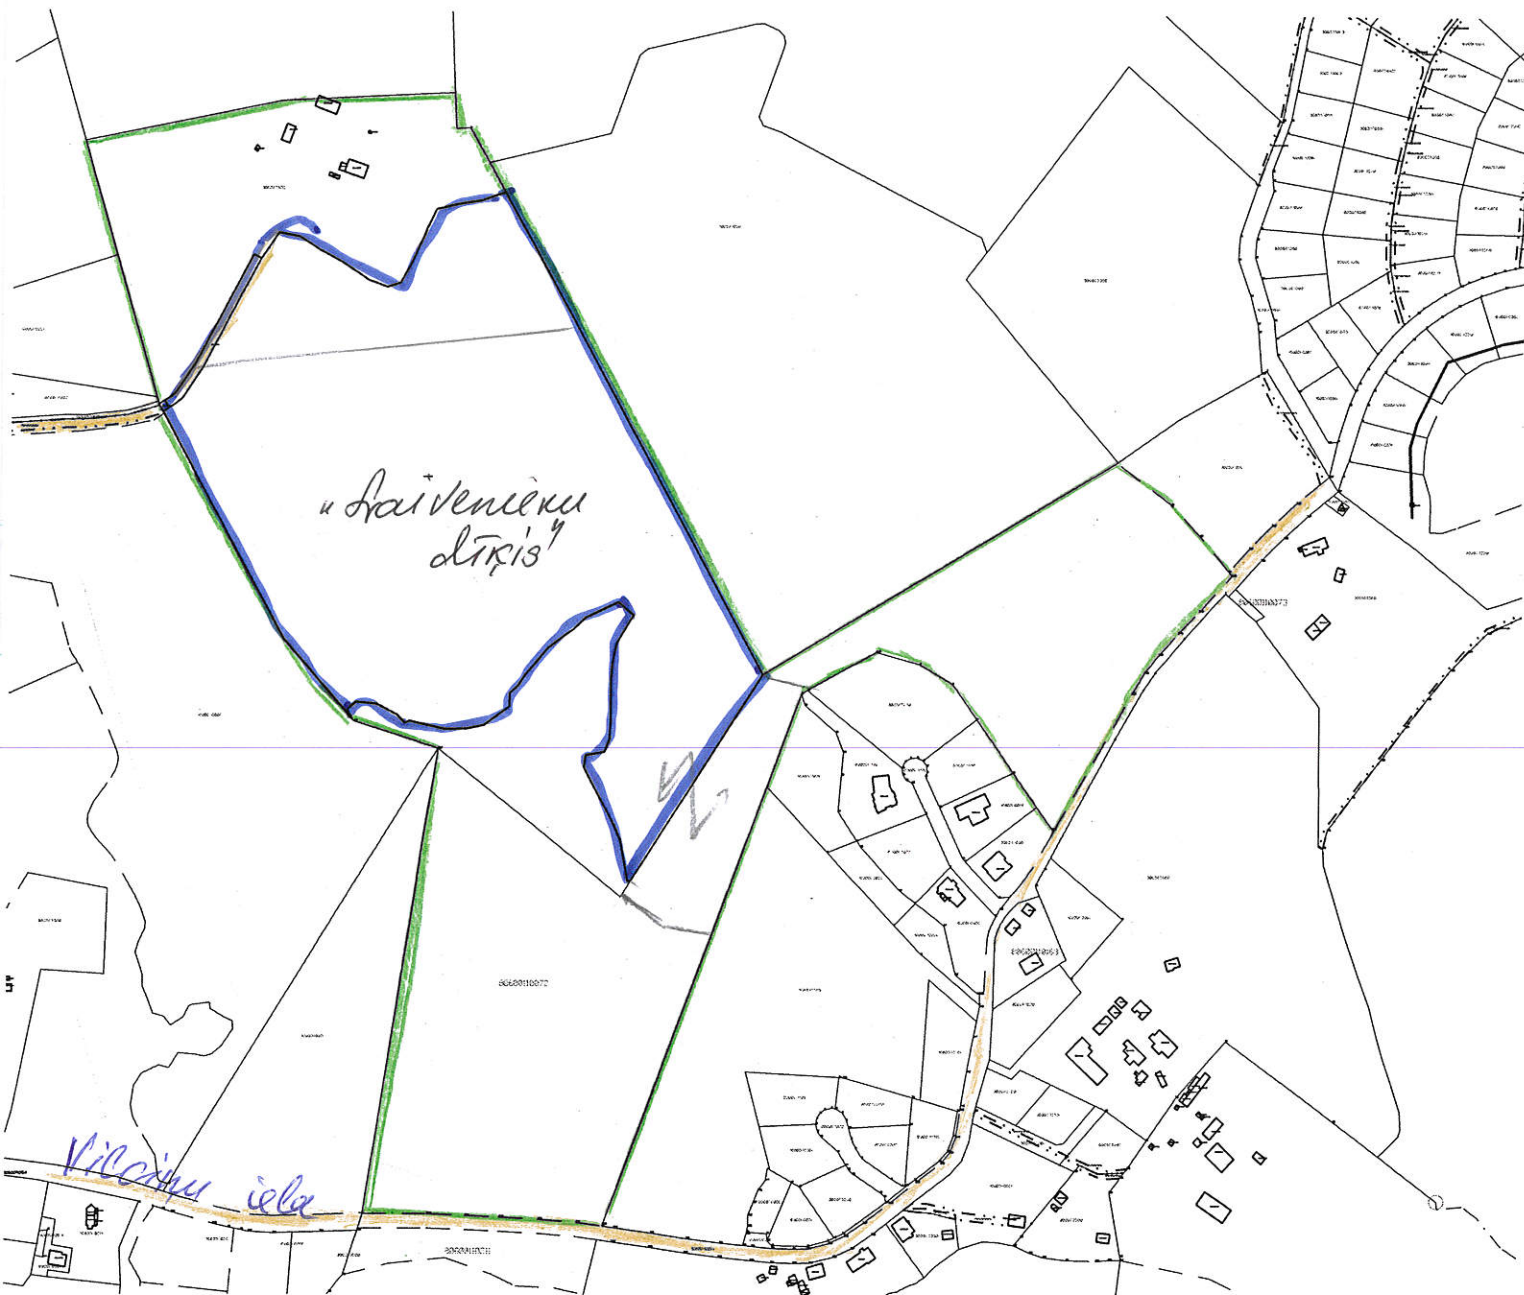

1 cm = 53,51 m

Ropažu novada domes 2021.gada 15.decembra sēdes lēmumam.
Izkopējums no Garkalnes pagasta kadastra kartes.
Zemes vienību kadastra apzīmējumi: 8060-011-1072, 8060-011-0072.

Apzīmējumi:  zemes ierīcības projekta robežas