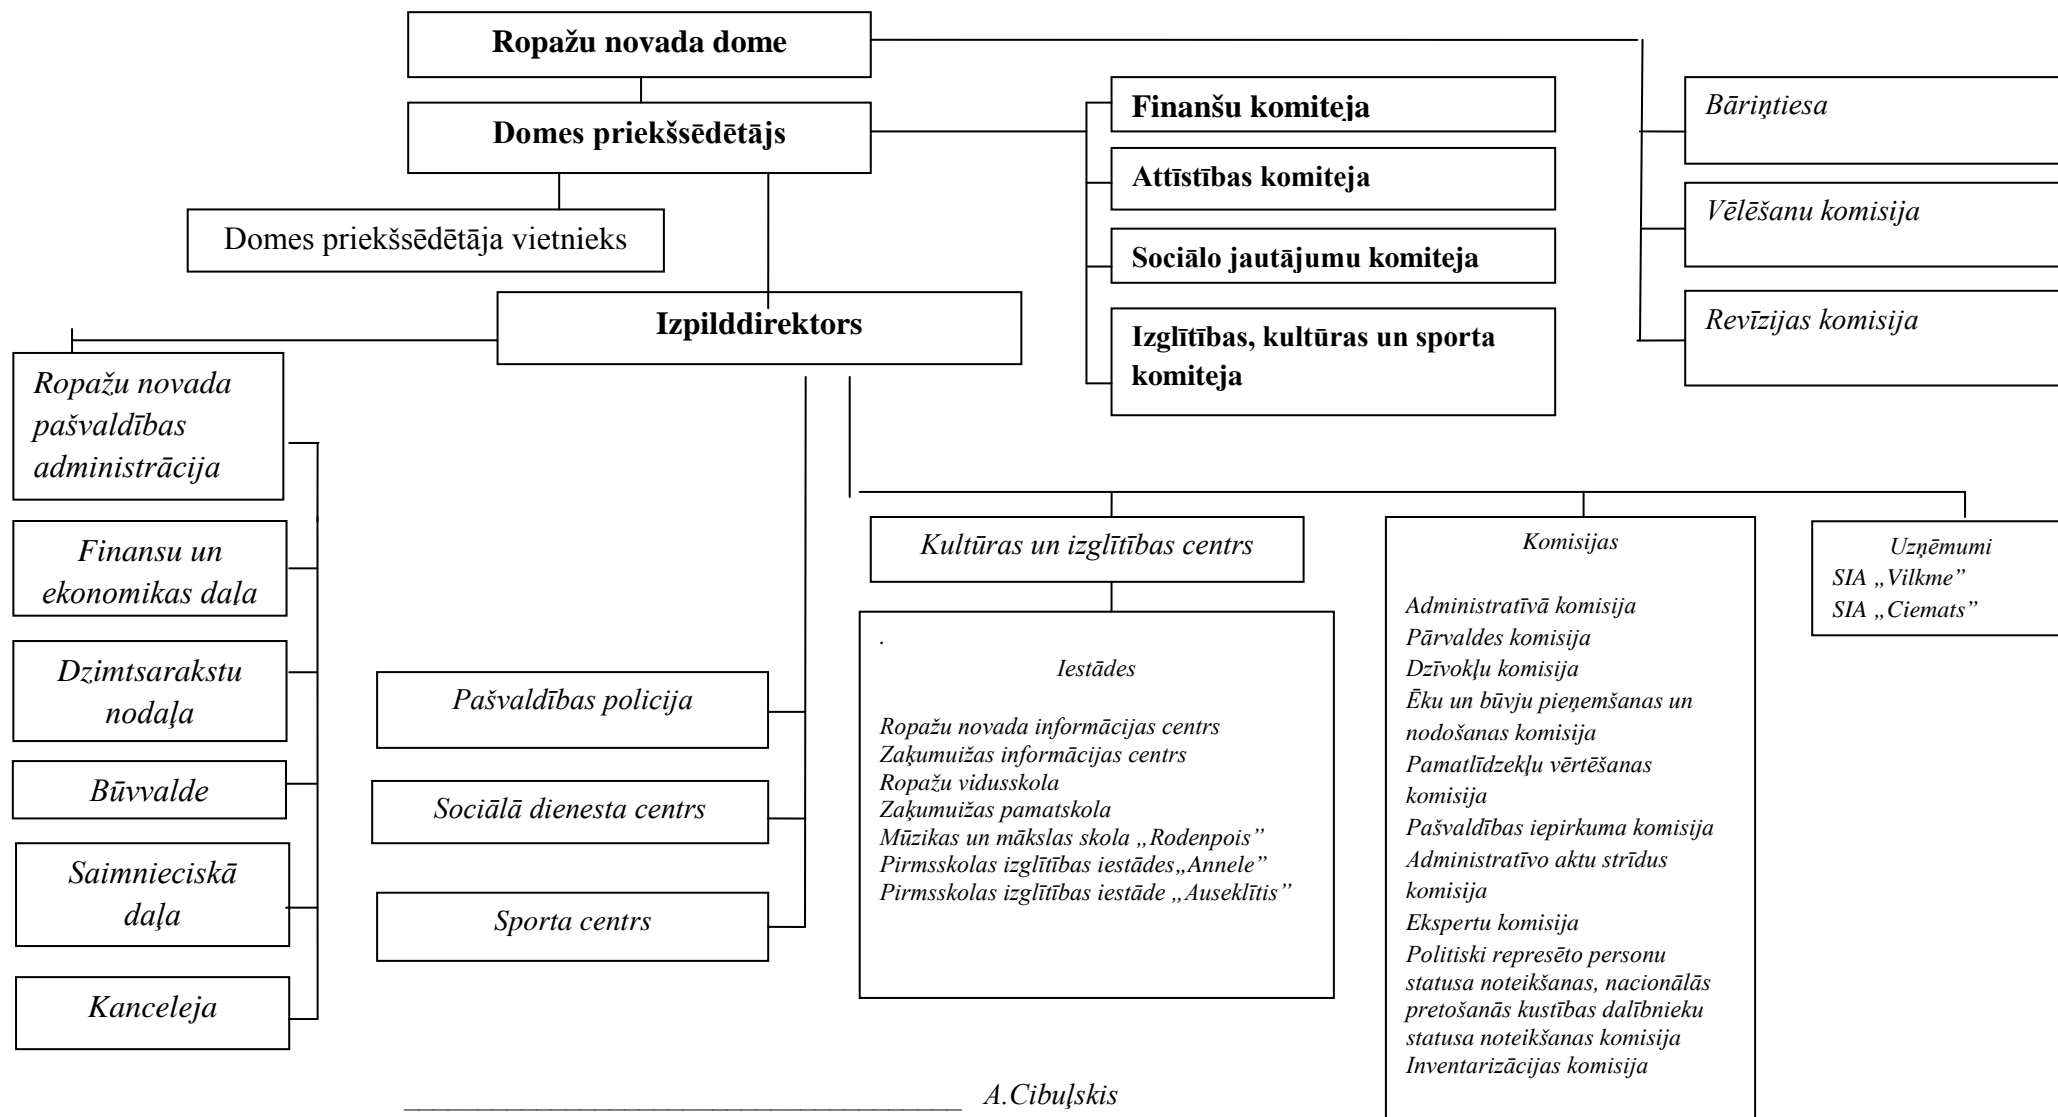

**PIELIKUMS Nr. 1**

Ropažu novada pašvaldības 25.11.2009. saistošajiem noteikumiem Nr.30

„Par grozījumiem Ropažu novada pašvaldības 2009.gada 23.septembra

saistošajos noteikumos Nr.27 „Ropažu novada pašvaldības nolikums ””

**Ropažu novada pašvaldības struktūra**

A.Cibuļskis